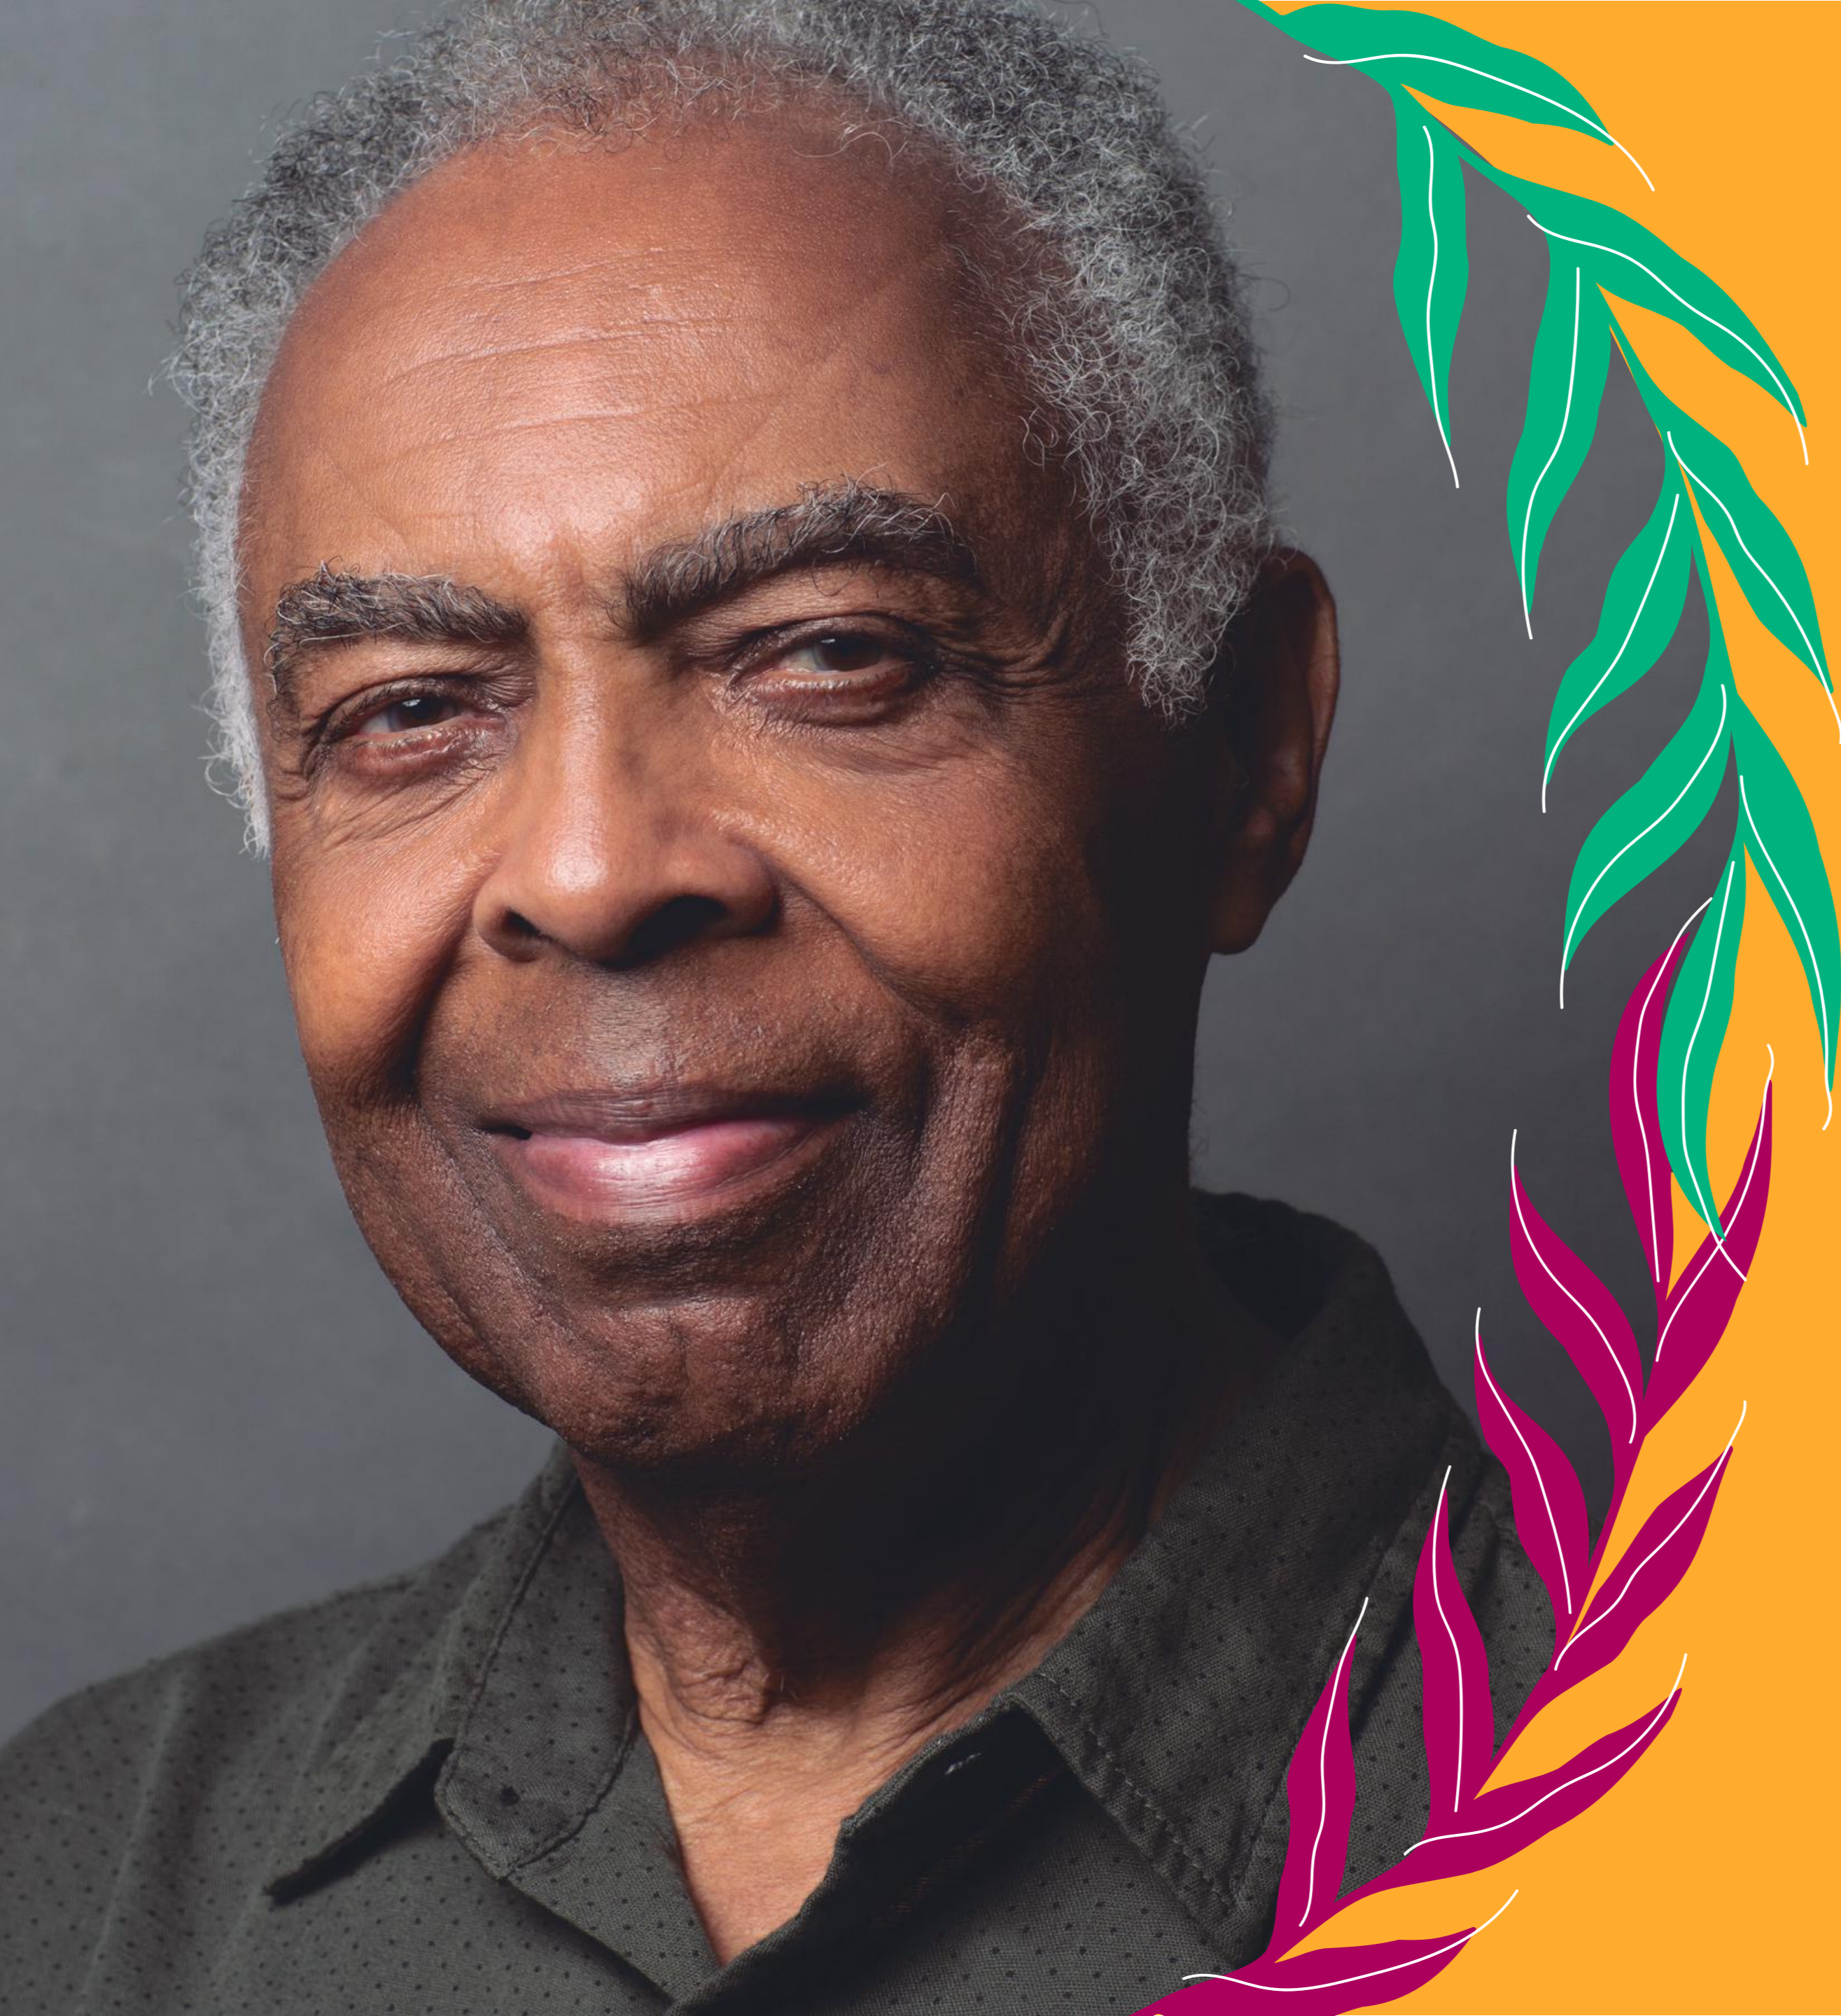

ATERRINHO DA PRAIA DE IRACEMA

*Av. Beira Mar, S/N – Meireles
De sexta a terça-feira (21 a 25/02)
das 18h às 00h*

DOMINGO (23/02)

Roberta Fiúza (18h)
Luxo da Aldeia (19h30)
Os Transacionais (21h)
Gilberto Gil (22h30)

**Djs: DJ Bruna Queiroz e Maestro
Mecânico e Bloco do Vinil**