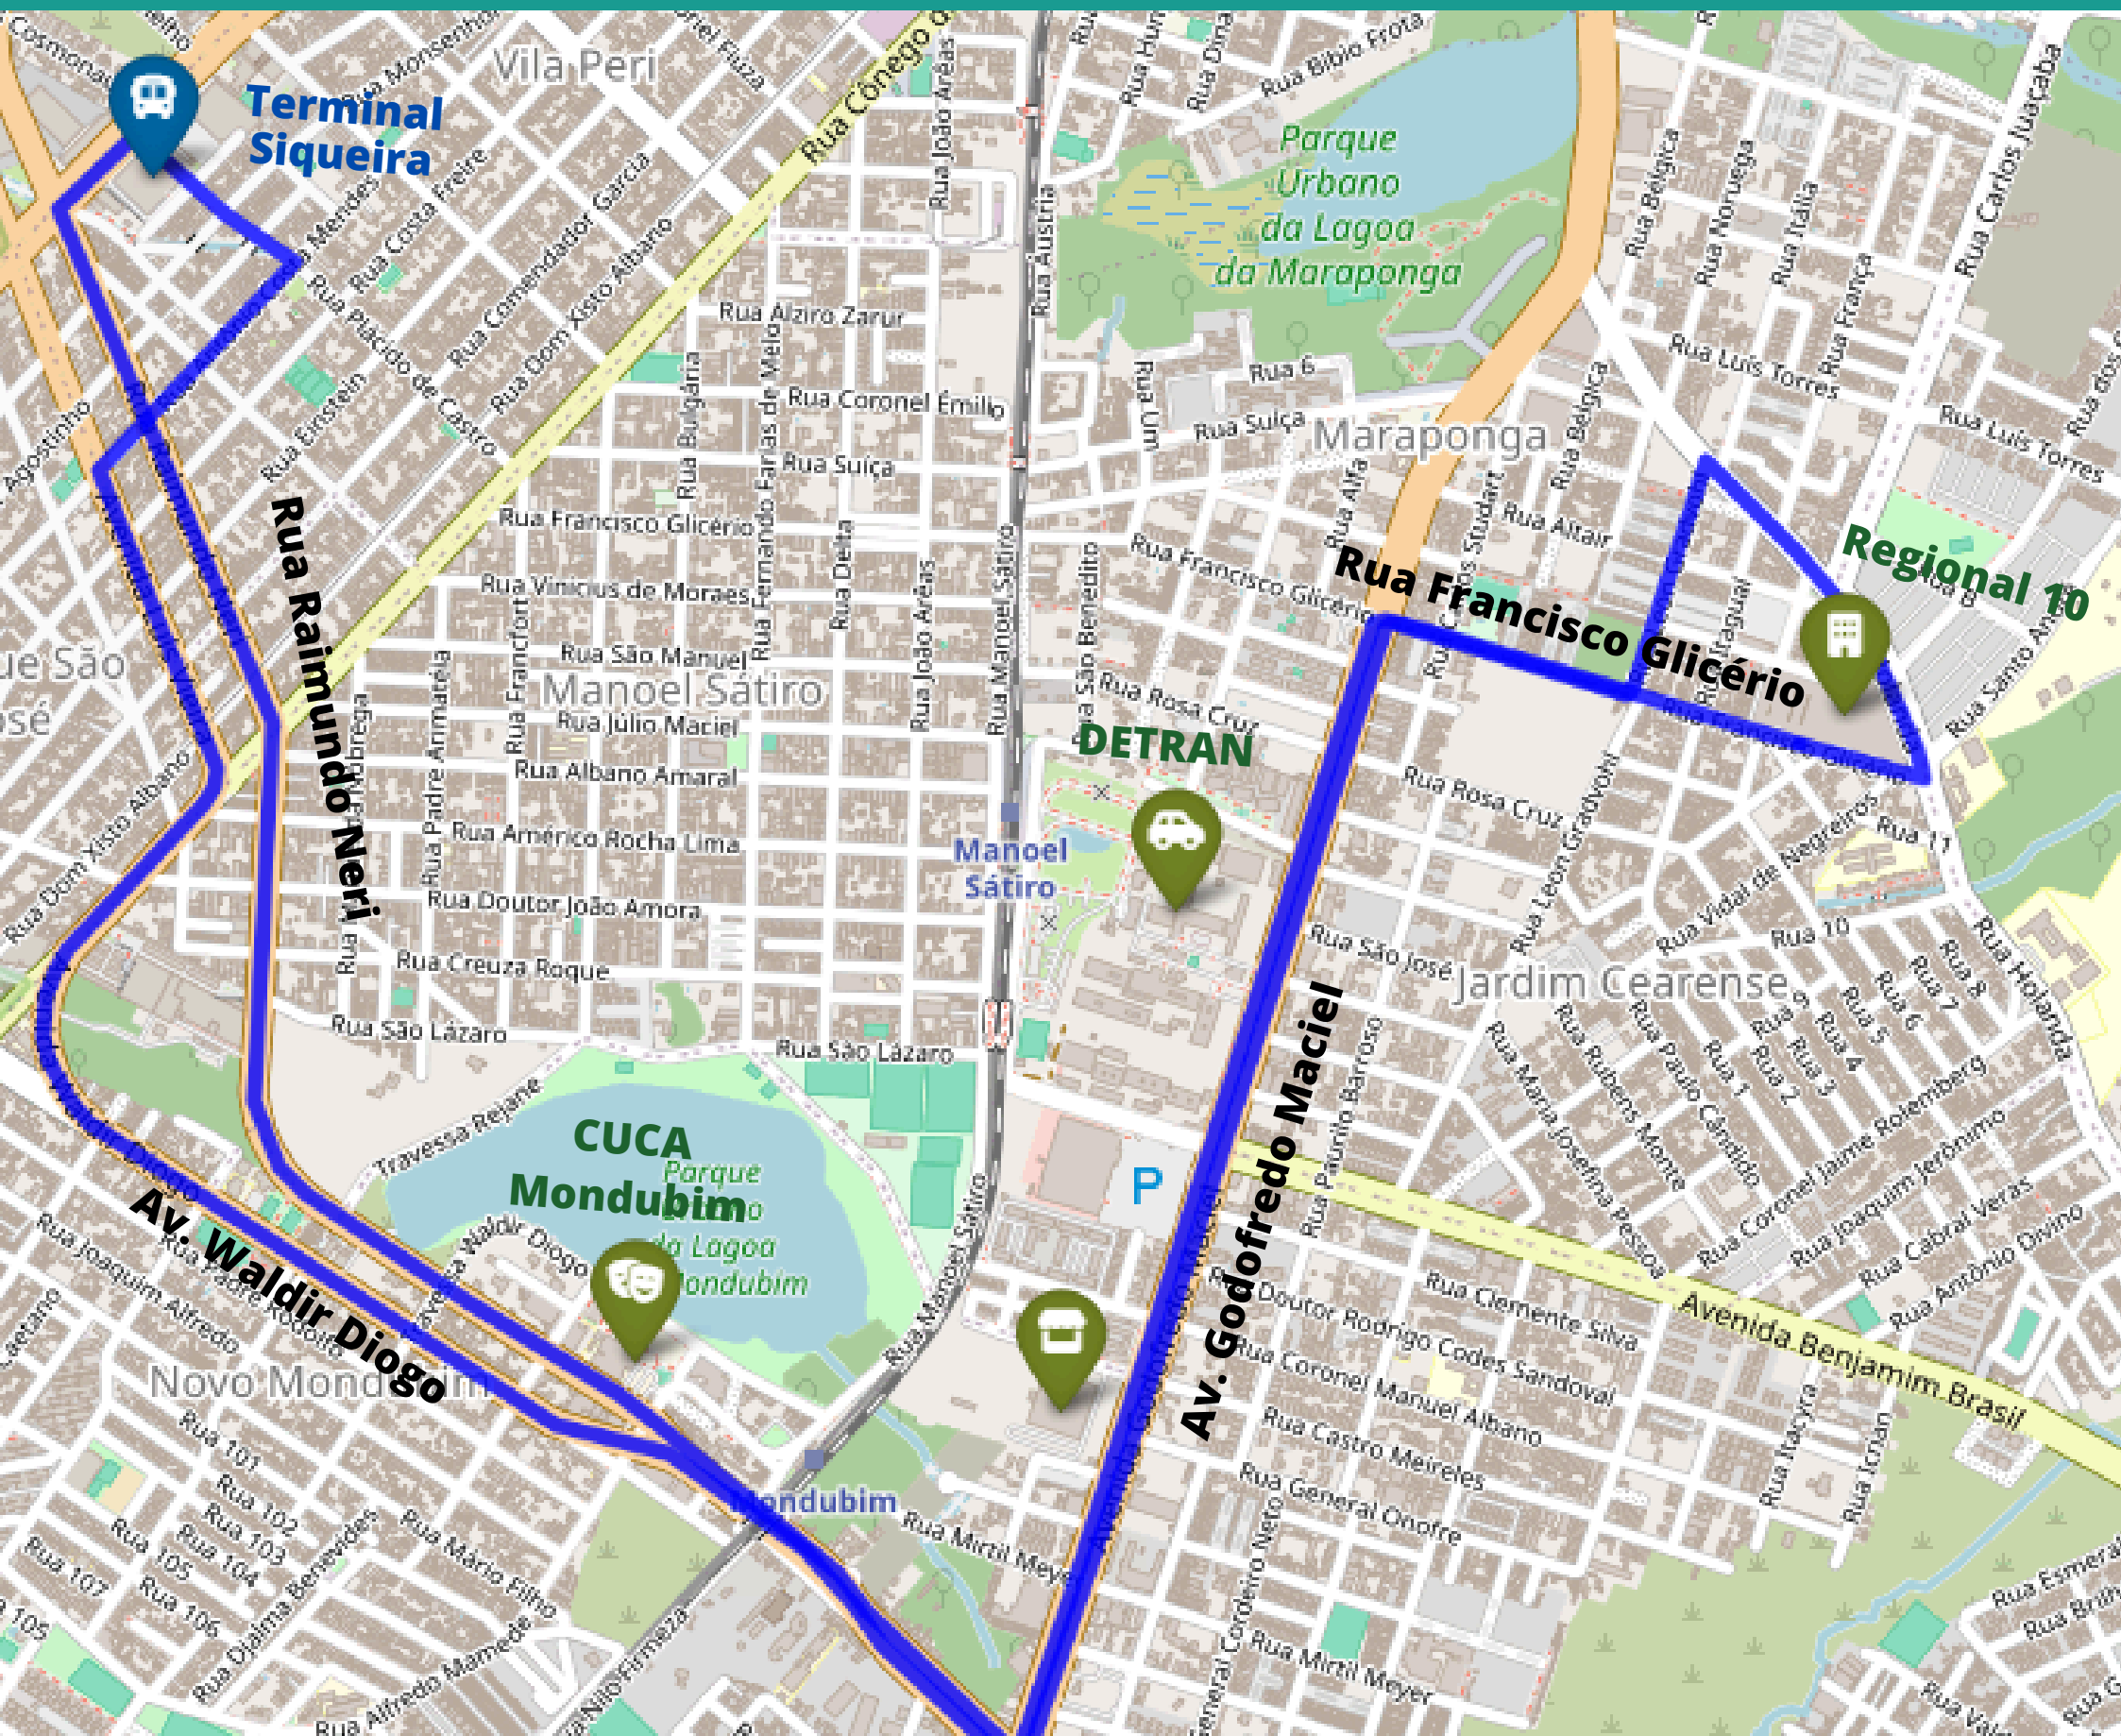

# NOVA LINHA

1310 - Siqueira / Hospital Universitário do CE

**A PARTIR DE 27 DE JANEIRO, A LINHA 1310 - SIQUEIRA / HOSPITAL UNIVERSITÁRIO DO CE INICIA A OPERAÇÃO DE 6H ÀS 20H.**

**PRINCIPAIS PONTOS ATENDIDOS - CUCA MONDUBIM, DETRAN, GODOFREDO MACIEL E REGIONAL 10.**