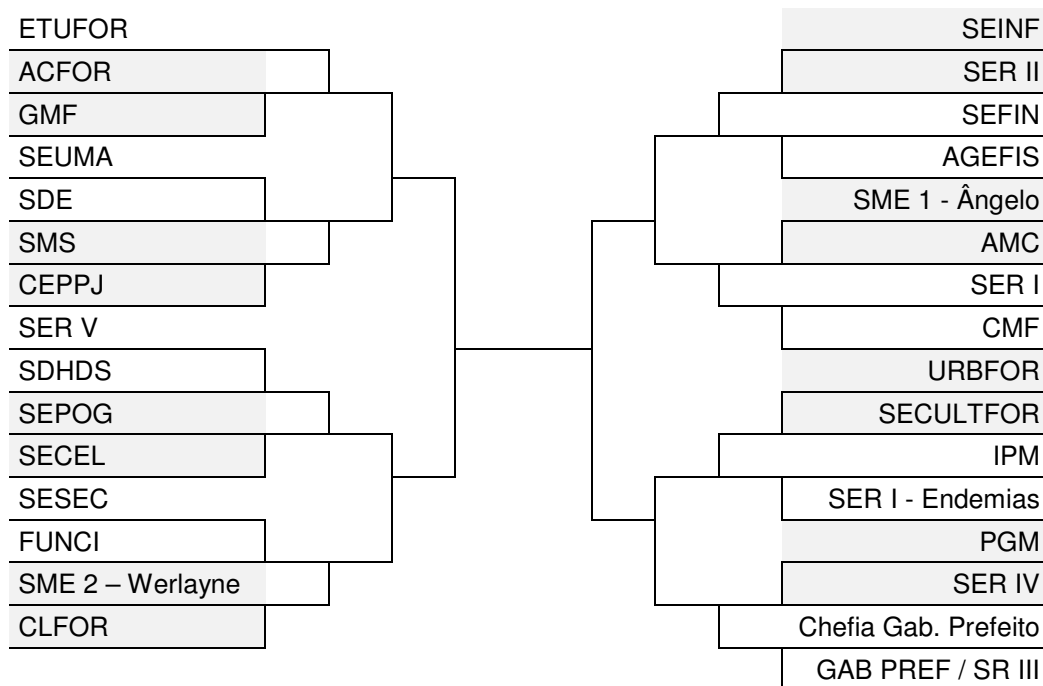

DATA: 09 de Dezembro de 2018 (Domingo)

LOCAL: BNB Clube

JOGO	HORA	CH	MOD	NAIPE	EQUIPES		
33	08:00	U	FUTSAL	M	VJ 23	X	VJ 24
34	09:00	U	FUTSAL	M	VJ 25	X	VJ 26
35	10:00	U	FUTSAL	M	VJ 27	X	VJ 28
36	11:00	U	FUTSAL	M	VJ 29	X	VJ 30

DATA: 11 de Dezembro de 2018 (Terça Feira)

LOCAL: Ginásio Paulo Sarasate

JOGO	HORA	CH	MOD	NAIPE	EQUIPES		
37	19:00	SF 1	FUTSAL	M	VJ 33	X	VJ 34
38	20:00	SF 2	FUTSAL	M	VJ 35	X	VJ 36

DATA: 15 de Dezembro de 2018 (Sábado)

LOCAL: Ginásio Paulo Sarasate

JOGO	HORA	CH	MOD	NAIPE	EQUIPES		
39	15:00	FINAL	FUTSAL	M	VJ 37	X	VJ 38
40	16:00	FINAL	FUTSAL	F	VJ 31	X	VJ 32

FUTEBOL