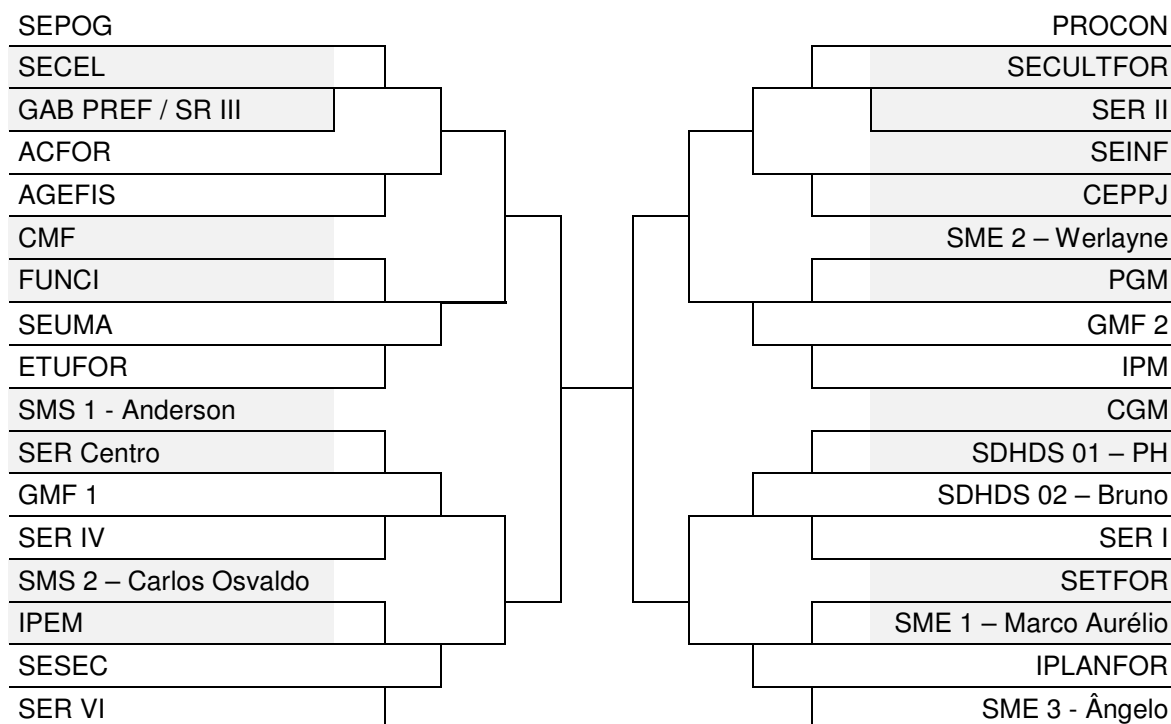

**LOCAL: Ginásio Paulo Sarasate**

JOGO	HORA	CH	MOD	NAIPE	EQUIPES		
03	19:00	U	BASQ	M	SME 2	X	SMS
04	20:00	U	BASQ	M	SCSP	X	SER V

**DATA: 10 de Dezembro de 2018 (Segunda Feira)**

**LOCAL: Ginásio Paulo Sarasate**

JOGO	HORA	CH	MOD	NAIPE	EQUIPES		
05	19:00	SF1	BASQ	M	VJ 01	X	VJ 02
06	20:00	SF2	BASQ	M	VJ 03	X	VJ 04

**DATA: 15 de Dezembro de 2018 (Sábado)**

**LOCAL: Ginásio Paulo Sarasate**

JOGO	HORA	CH	MOD	NAIPE	EQUIPES		
07	13:00	FINAL	BASQ	M	VJ 05	X	VJ 06

## FUTSAL MASCULINO