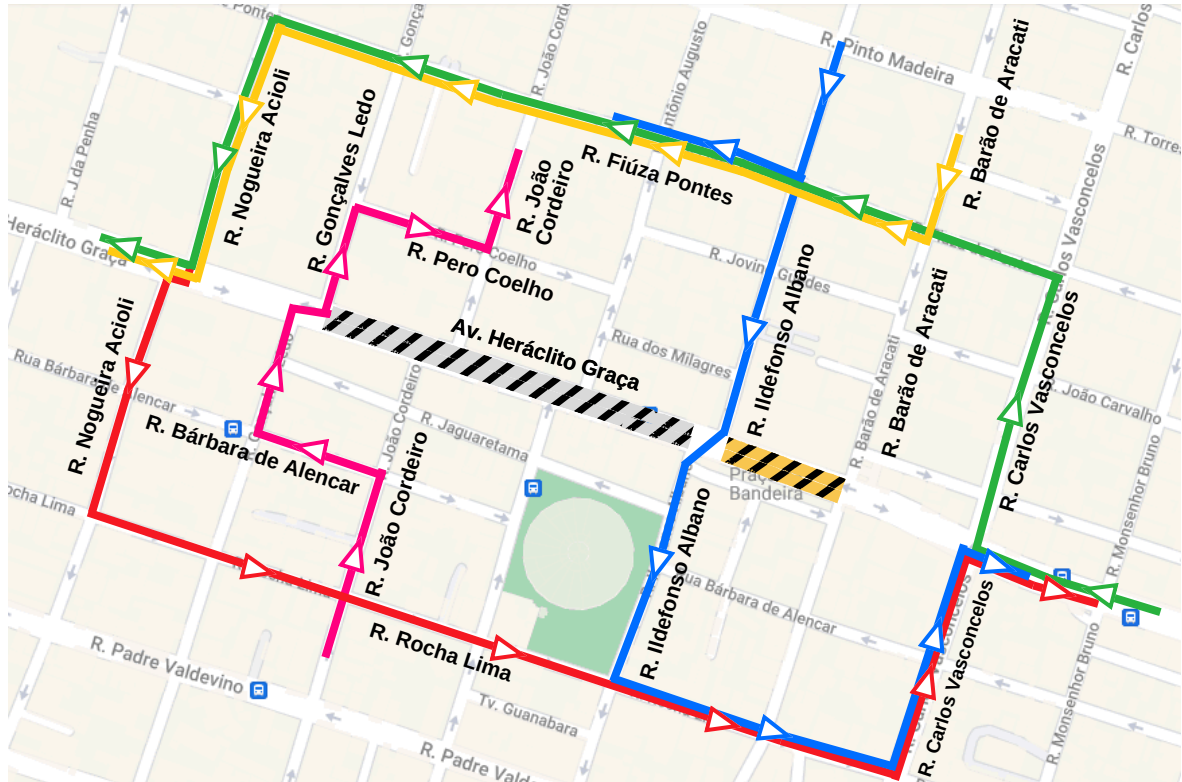

## BLOQUEIO AV. HERÁCLITO GRAÇA ENTRE AS RUAS ILDEFONSO ALBANO E BARÃO DE ARACATI

DATA DO BLOQUEIO: 31/05/2024

PRAIA

MASCENTE

### LEGENDA:

POENTE

→ Rotas    ▨ Trecho da obra

SERTÃO

### PRINCIPAIS ALTERAÇÕES:

- Verde** Sentido Aldeota/Centro: quem vem na Av. Heráclito Graça deve dobrar à direita na R. Carlos Vasconcelos, à esquerda na R. Fiúza de Pontes e à esquerda novamente na R. Nogueira Acioli, retornando à Av. Heráclito Graça.
- Vermelho** Sentido Centro/Aldeota: quem vem na R. Nogueira Acioli deve cruzar a Av. Heráclito Graça, entrar à esquerda na R. Rocha Lima e à esquerda novamente na R. Carlos Vasconcelos, retornando à Av. Heráclito Graça.
- Azul** O condutor que vem pela R. Ildelfonso Albano e deseja ir para a Aldeota deve cruzar a Av. Heráclito Graça, entrar à esquerda na R. Rocha Lima e à esquerda novamente na R. Carlos Vasconcelos para retornar à Av. Heráclito Graça. Já o motorista que vem pela R. Ildelfonso Albano e deseja ir ao Centro precisa entrar antes na Rua Fiúza de Pontes, à esquerda na R. Nogueira Acioli e à direita na Av. Heráclito Graça.
- Amarelo** Já o condutor que vem pela R. Barão de Aracati deve dobrar à direita na R. Fiúza de Pontes, à esquerda na R. Nogueira Acioli e à direita na Av. Heráclito Graça.
- Rosa** O condutor que vem pela Rua João Cordeiro, sentido sertão/praias, deve dobrar à esquerda na Rua Bárbara de Alencar, à direita na Rua Gonçalves Ledo, cruzar a Av. Heráclito Graça e depois dobrar à direita na Rua Pero Coelho, retornando à Rua João Cordeiro.