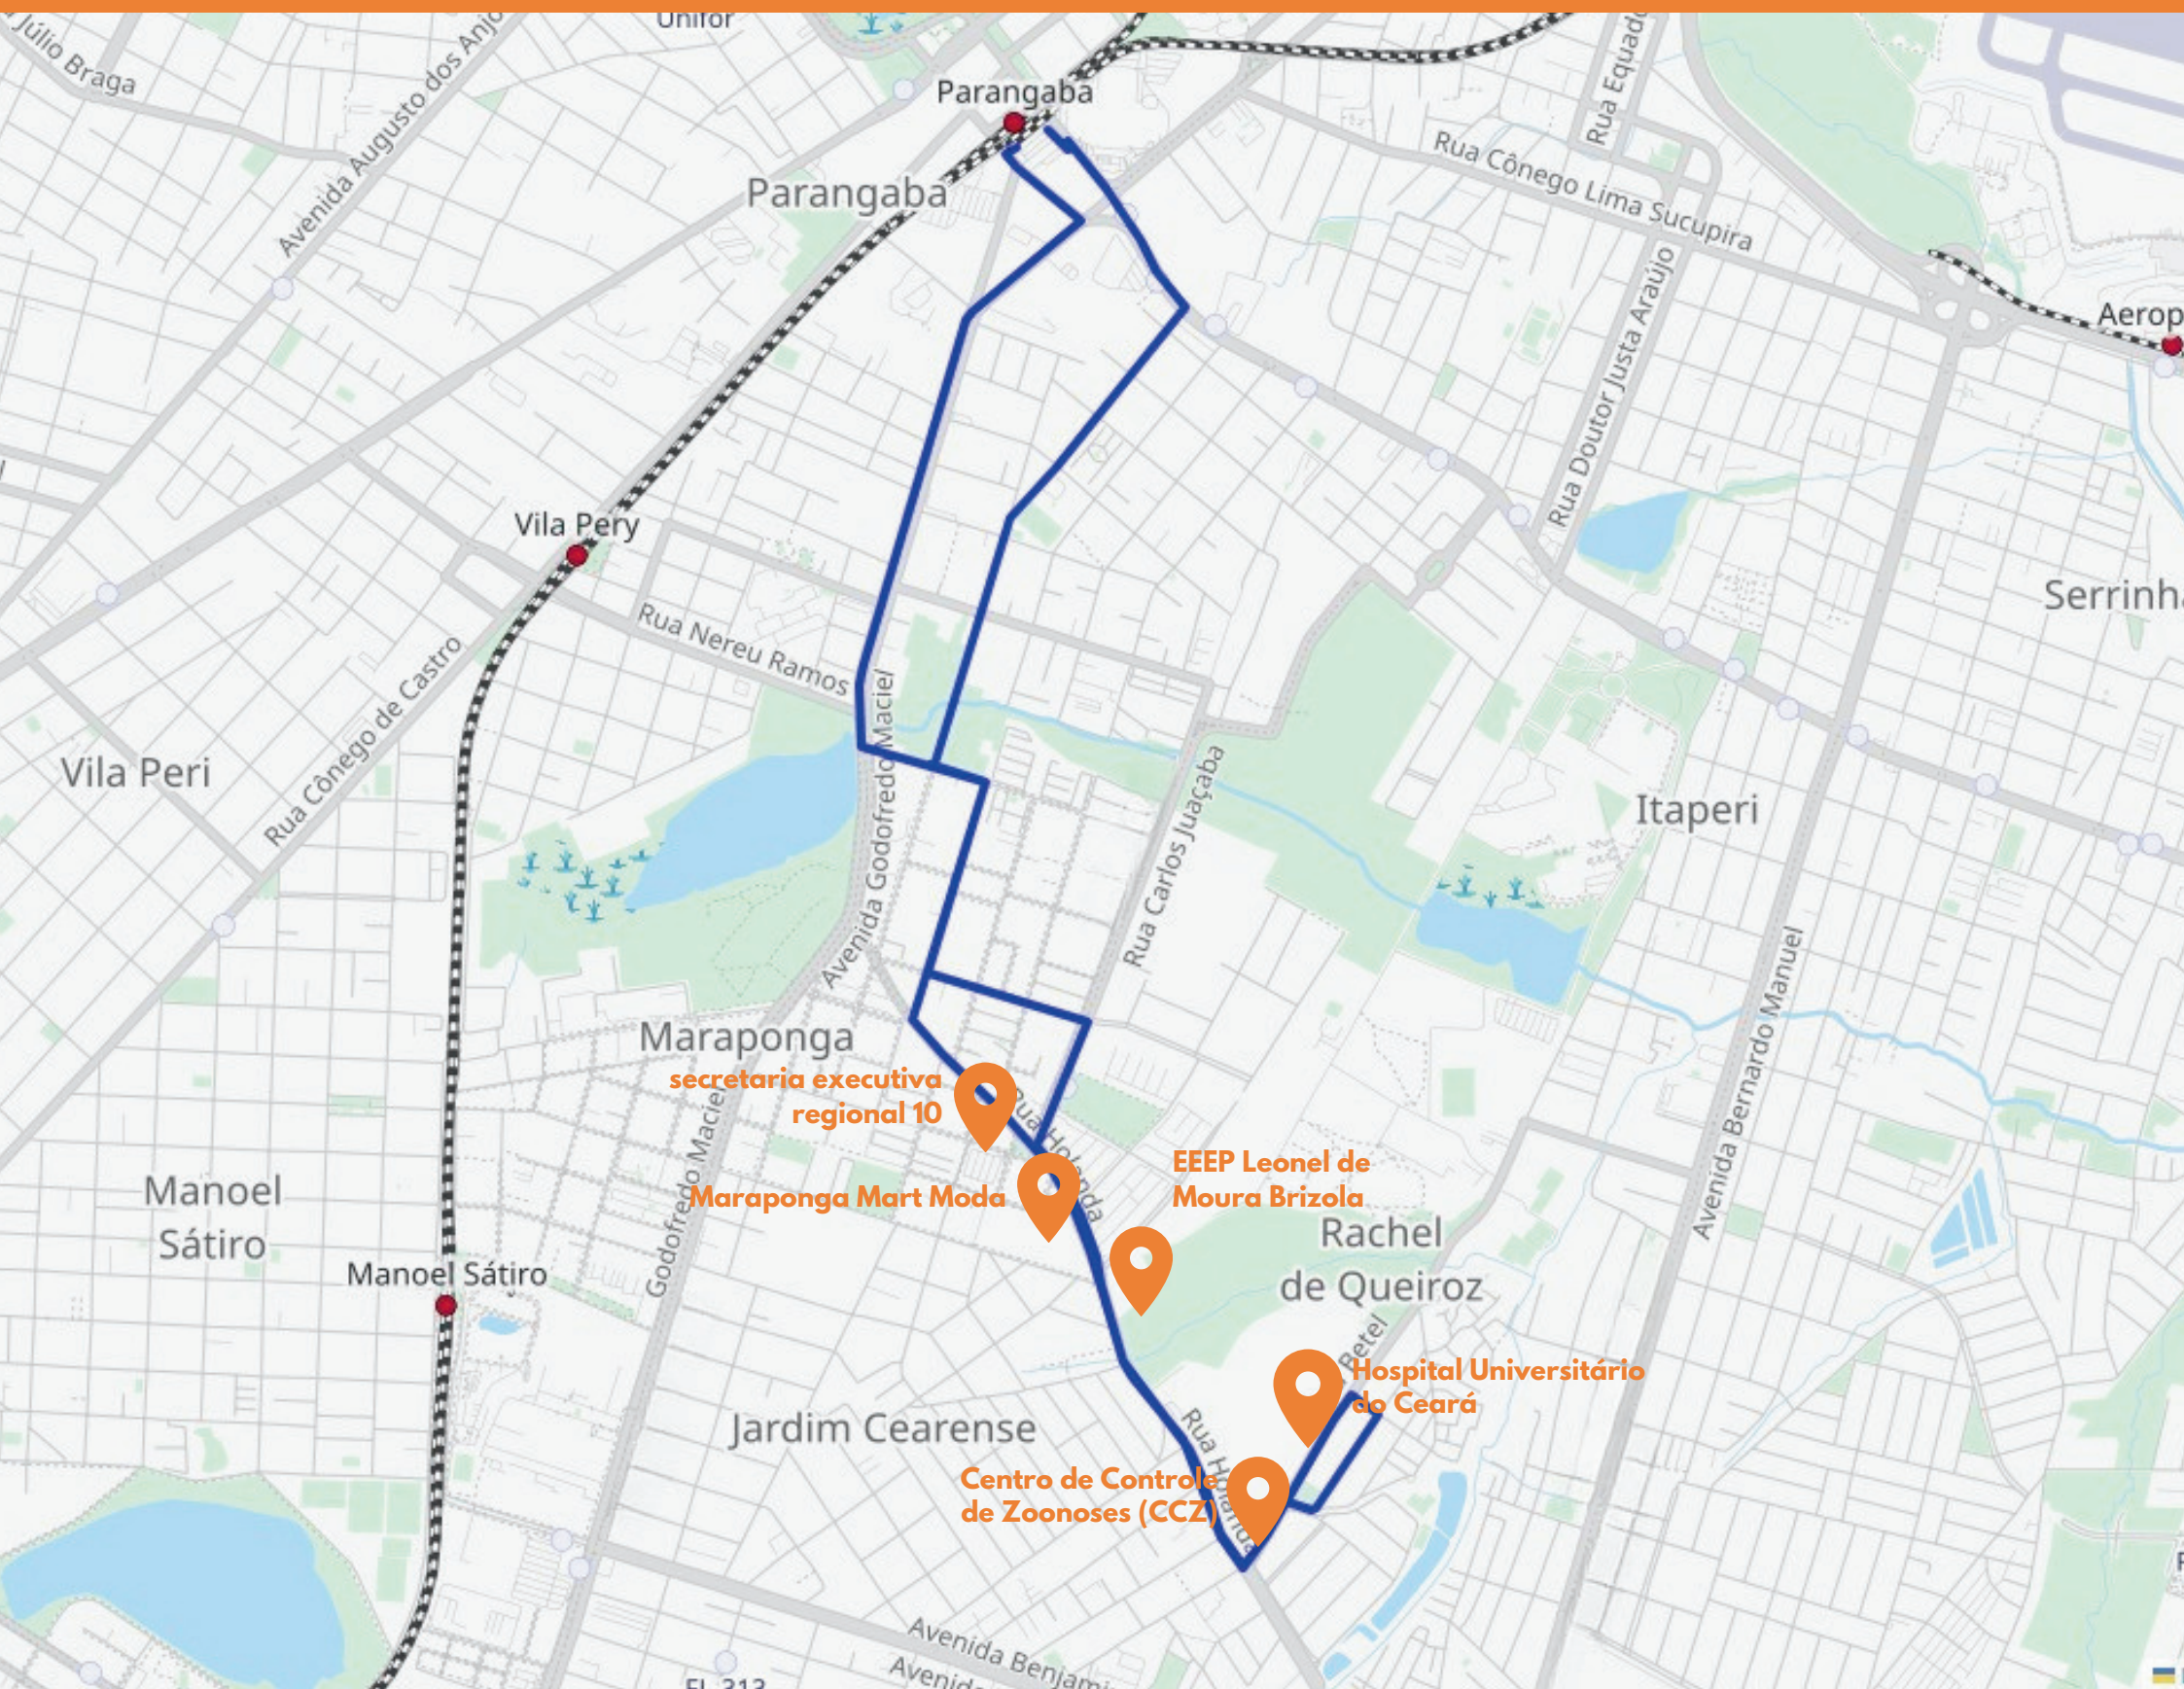

NOVA LINHA

1320 - PARANGABA / HOSPITAL UNIVERSITARIO DO CEARÁ

A PARTIR DE 19 DE MARÇO | HORÁRIO - 5h às 22h

LOCAIS DE ATENDIMENTO: Hospital Universitário do Ceará, Regional 10, Maraponga Mart Moda, Centro de Controle de Zoonoses (CCZ) e Escola Estadual de Ensino Profissionalizante Leonel de Moura Brizola.