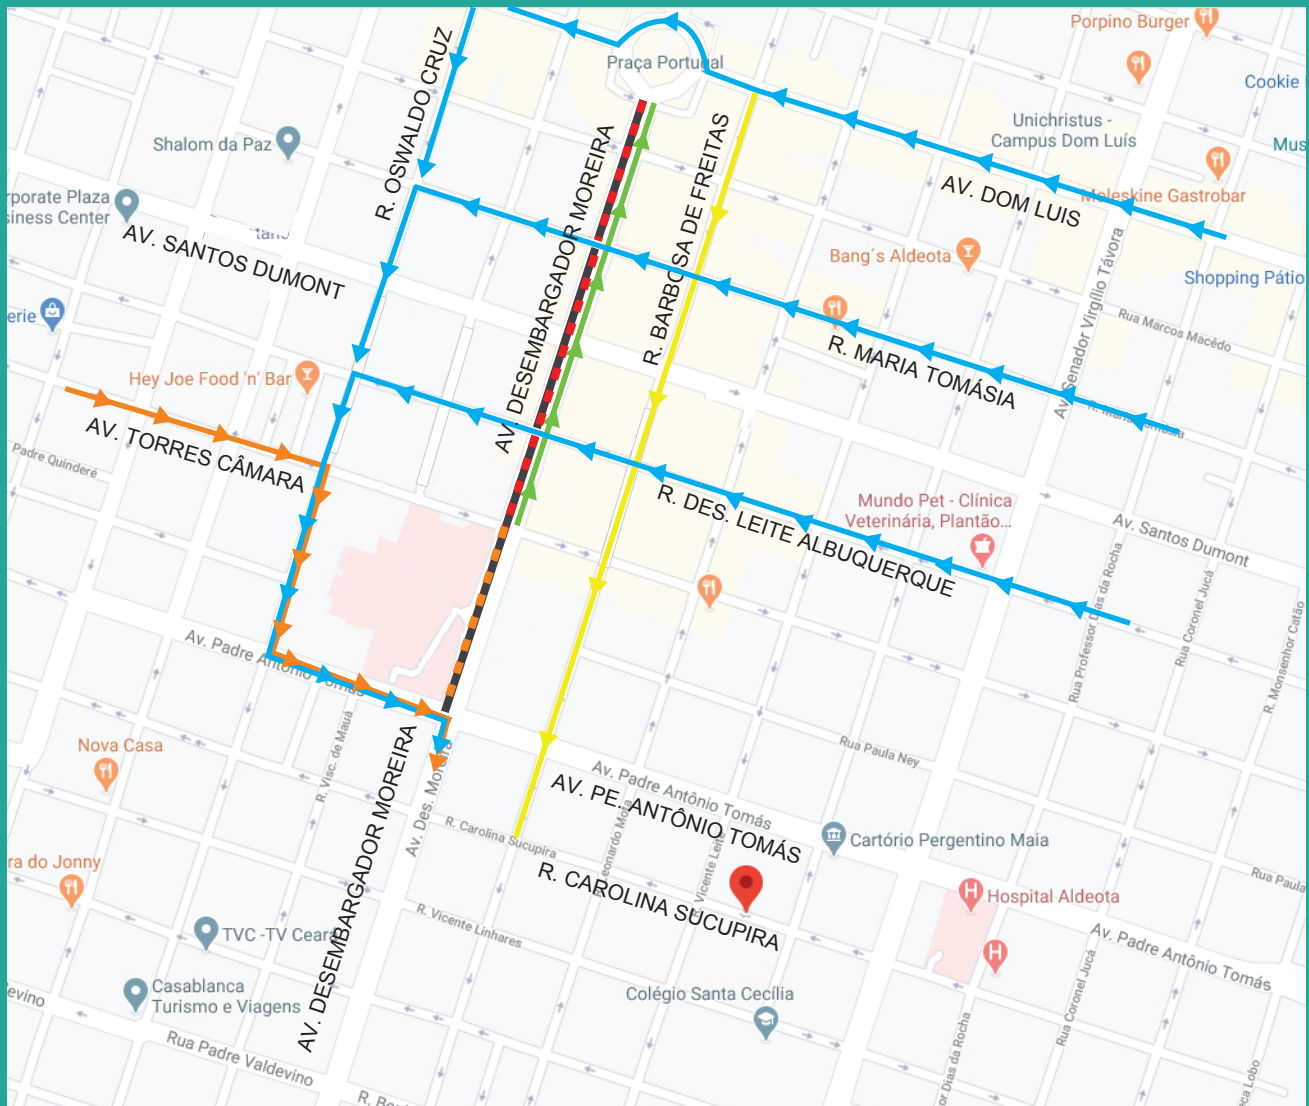

PREFEITURA INFORMA: ALTERAÇÃO DE CIRCULAÇÃO

DESVIO DE OBRA: URBANIZAÇÃO DESEMBARGADOR MOREIRA

Data do bloqueio: 06/07/20 | Duração: 30 dias

- ➔ ACESSO 1 A REGIÃO COMPROMETIDA PELO BLOQUEIO
- ➔ ACESSO 2 A REGIÃO COMPROMETIDA PELO BLOQUEIO
- ➔ CORREDOR ALTERNATIVO
- ➔ ACESSO SERTÃO/PRAIA LIBERADO

- ▬ BLOQUEIO EXISTENTE
- ▬ BLOQUEIO NOVO

Mudanças no Trânsito:

A interdição só afetará o sentido praia/sertão. O outro sentido, sertão/praias, continua liberado.

Em virtude do bloqueio, os veículos provenientes da Rua Torres Câmara que antes entravam à direita na Av. Desembargador Moreira em direção ao Aeroporto agora devem entrar à direita na Rua Oswaldo Cruz, à esquerda na Av. Padre Antônio Tomás e à direita novamente retornando para a Av. Desembargador Moreira.

Já quem trafega em vias como Dom Luís, Maria Tomásia e Desembargador Leite Albuquerque devem dobrar à esquerda na Rua Oswaldo Cruz, à esquerda na Av. Padre Antônio Tomás e à direita na Av. Desembargador Moreira.

A AMC orienta que motoristas que circulam nesta região utilizem a Rua Barbosa de Freitas como corredor alternativo à Av. Desembargador Moreira.

Prefeitura de
Fortaleza