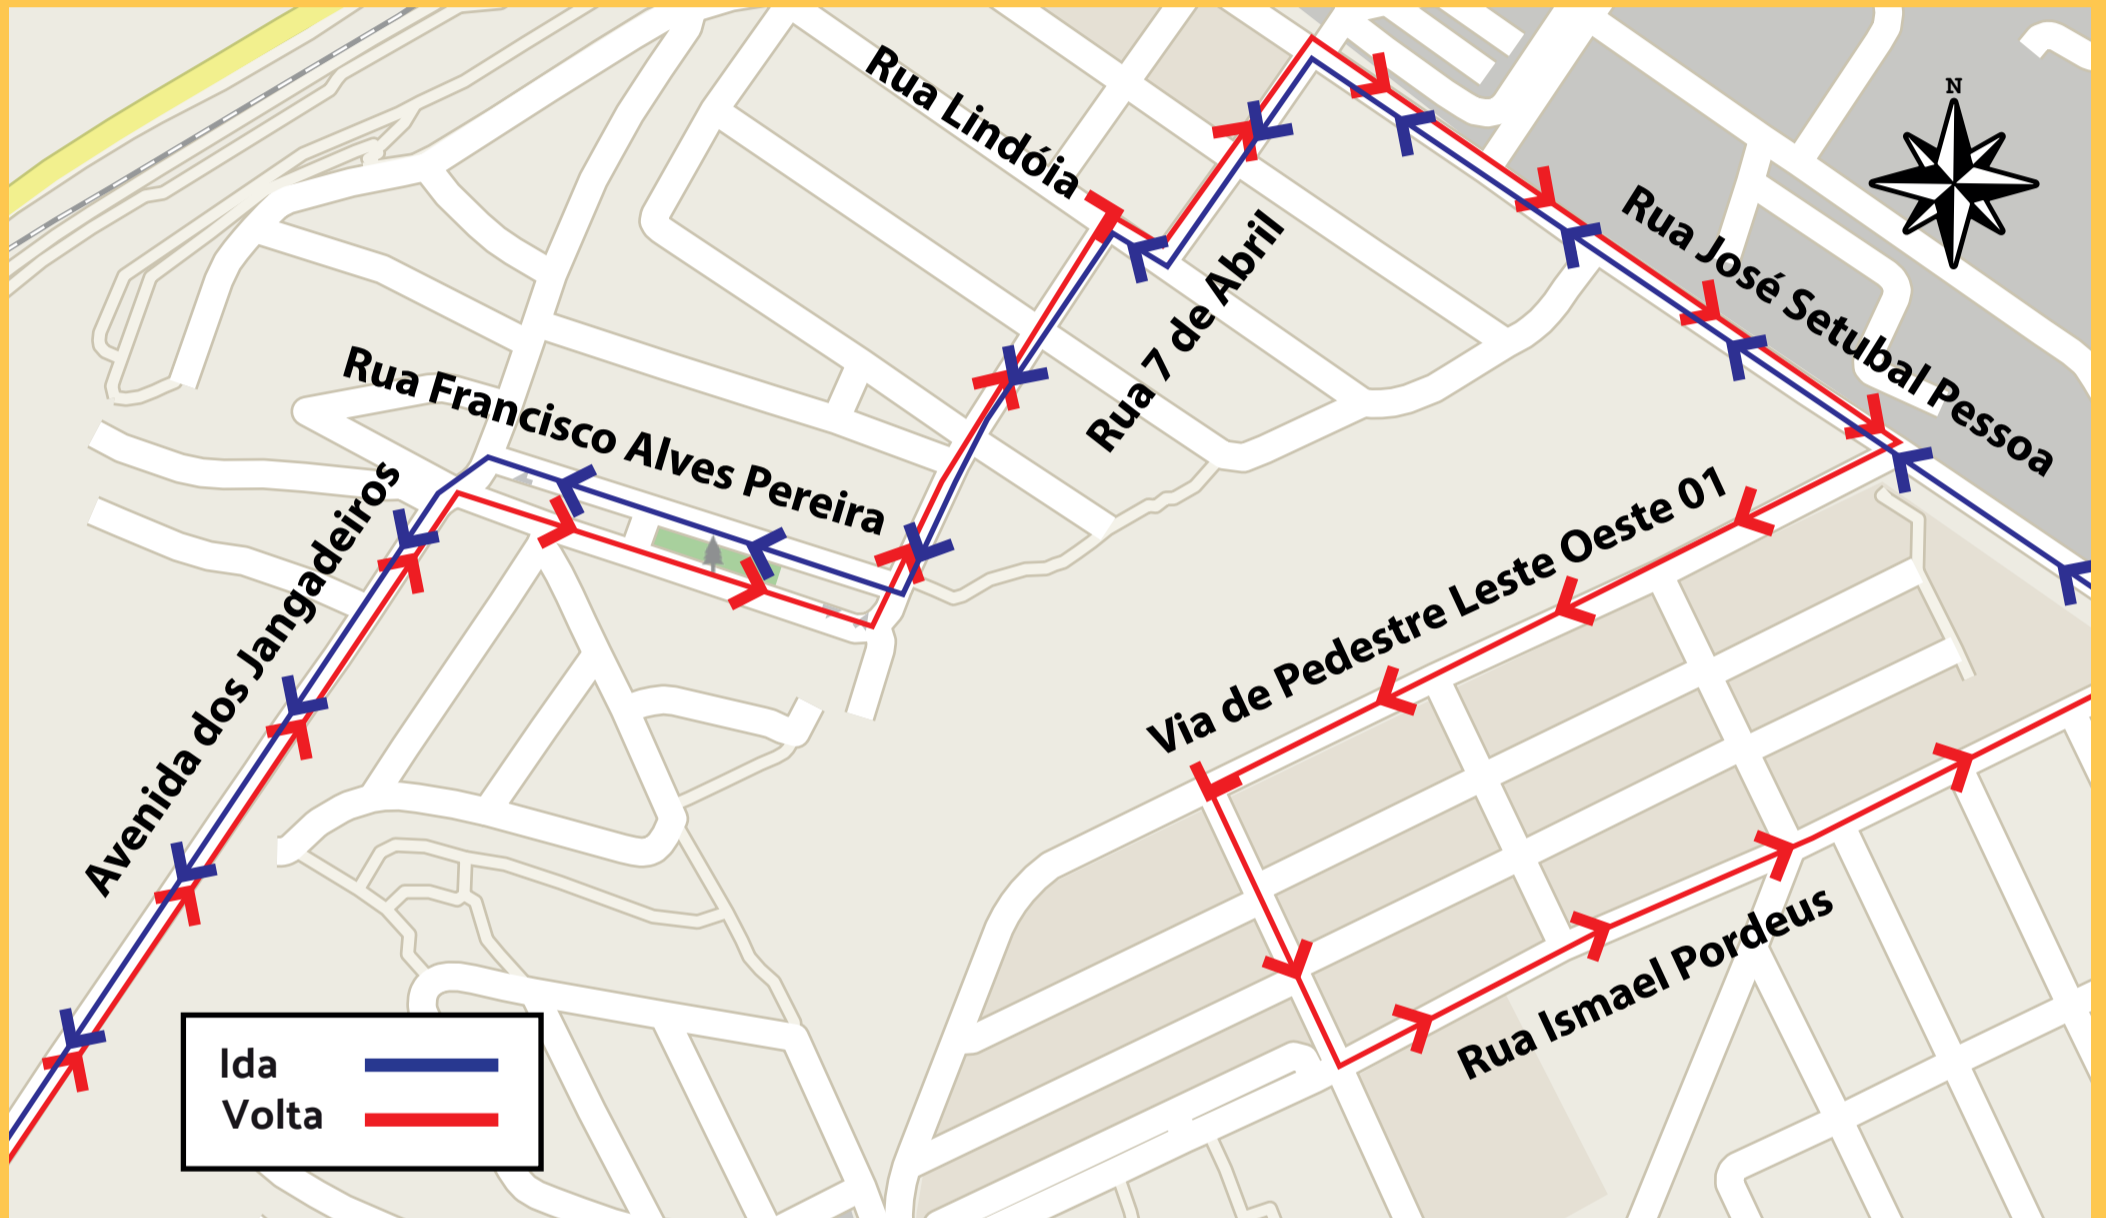

ALTERAÇÃO DE ITINERÁRIO

907 - CASTELO ENCANTADO/CENTRO/SP1

A PARTIR DO DIA 01/07 (SÁBADO)

ETUFOR PROMOVERÁ A MUDANÇA DA LINHA 907 - CASTELO ENCANTADO/CENTRO PARA ATENDER O RESIDENCIAL ALTO DA PAZ, NO BAIRRO VICENTE PIZON. A LINHA 907 - CASTELO ENCANTADO/CENTRO/SP1 PASSA A OPERAR A PARTIR DAS 5h30 ÀS 14h E CONTORNARÁ O RESIDENCIAL DURANTE O ITINERÁRIO DE IDA AO BAIRRO.

ALTERAÇÃO DE ITINERÁRIO

908 - CASTELO ENCANTADO/CENTRO/SP2

A PARTIR DO DIA 01/07 (SÁBADO)

ETUFOR PROMOVERÁ A MUDANÇA DA LINHA 907 - CASTELO ENCANTADO/CENTRO PARA ATENDER O RESIDENCIAL ALTO DA PAZ, NO BAIRRO VICENTE PIZON. A LINHA 908 - CASTELO ENCANTADO/CENTRO/SP2 PASSA A OPERAR A PARTIR DAS 14h ÀS 23h17 E CONTORNARÁ O RESIDENCIAL DURANTE O ITINERÁRIO DE VOLTA AO BAIRRO.