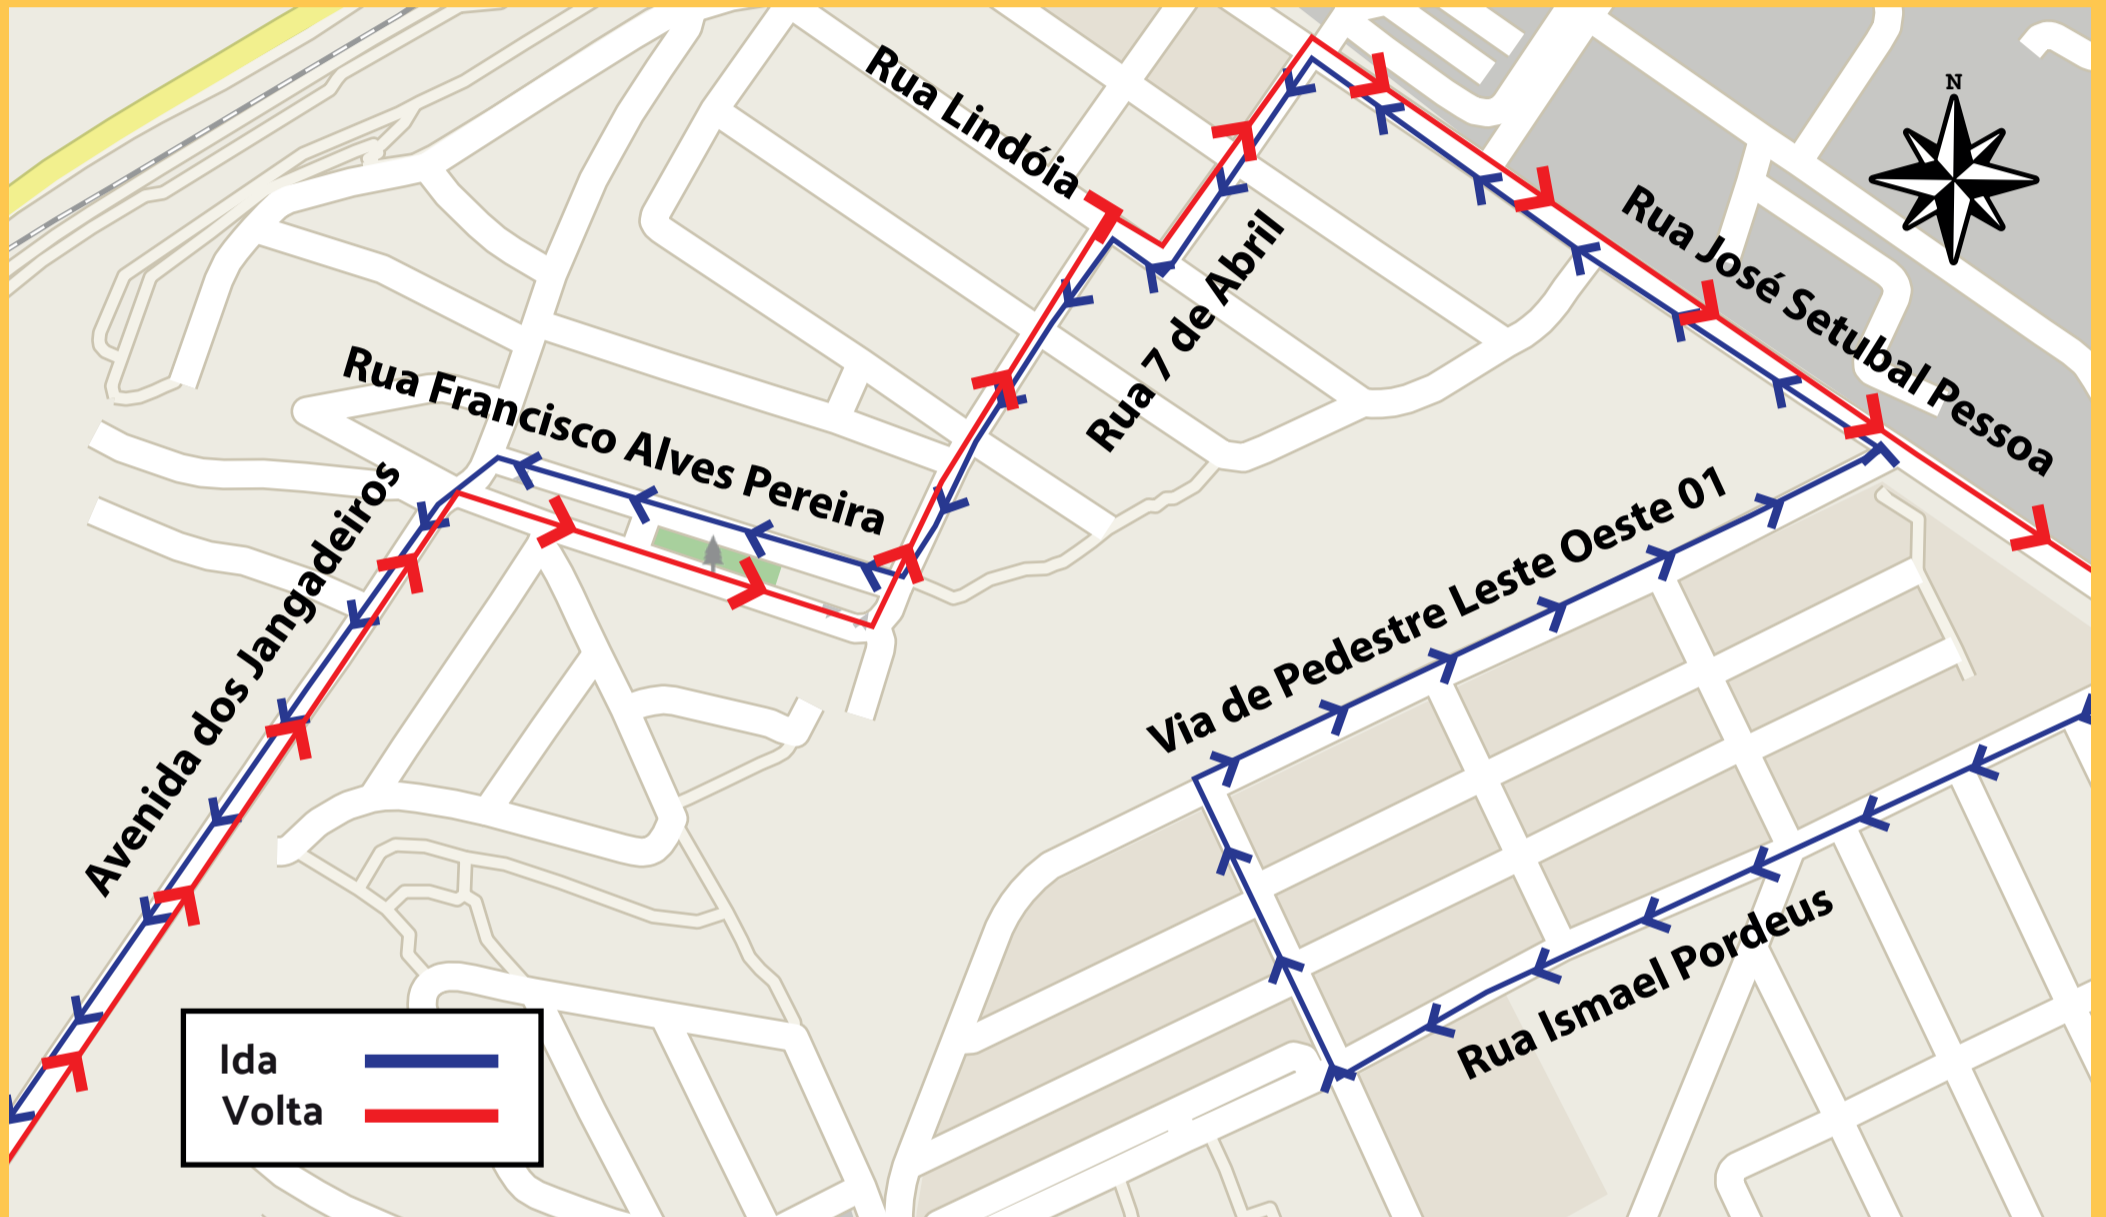

ALTERAÇÃO DE ITINERÁRIO

907 - CASTELO ENCANTADO/CENTRO/SP1

A PARTIR DO DIA 01/07 (SÁBADO)

ETUFOR PROMOVERÁ A MUDANÇA DA LINHA 907 - CASTELO ENCANTADO/CENTRO PARA ATENDER O RESIDENCIAL ALTO DA PAZ, NO BAIRRO VICENTE PIZON. A LINHA 907 - CASTELO ENCANTADO/CENTRO/SP1 PASSA A OPERAR A PARTIR DAS 5h30 ÀS 14h E CONTORNARÁ O RESIDENCIAL DURANTE O ITINERÁRIO DE IDA AO BAIRRO.

ALTERAÇÃO DE ITINERÁRIO

908 - CASTELO ENCANTADO/CENTRO/SP2

A PARTIR DO DIA 01/07 (SÁBADO)

ETUFOR PROMOVERÁ A MUDANÇA DA LINHA 907 - CASTELO ENCANTADO/CENTRO PARA ATENDER O RESIDENCIAL ALTO DA PAZ, NO BAIRRO VICENTE PIZON. A LINHA 908 - CASTELO ENCANTADO/CENTRO/SP2 PASSA A OPERAR A PARTIR DAS 14h ÀS 23h17 E CONTORNARÁ O RESIDENCIAL DURANTE O ITINERÁRIO DE VOLTA AO BAIRRO.