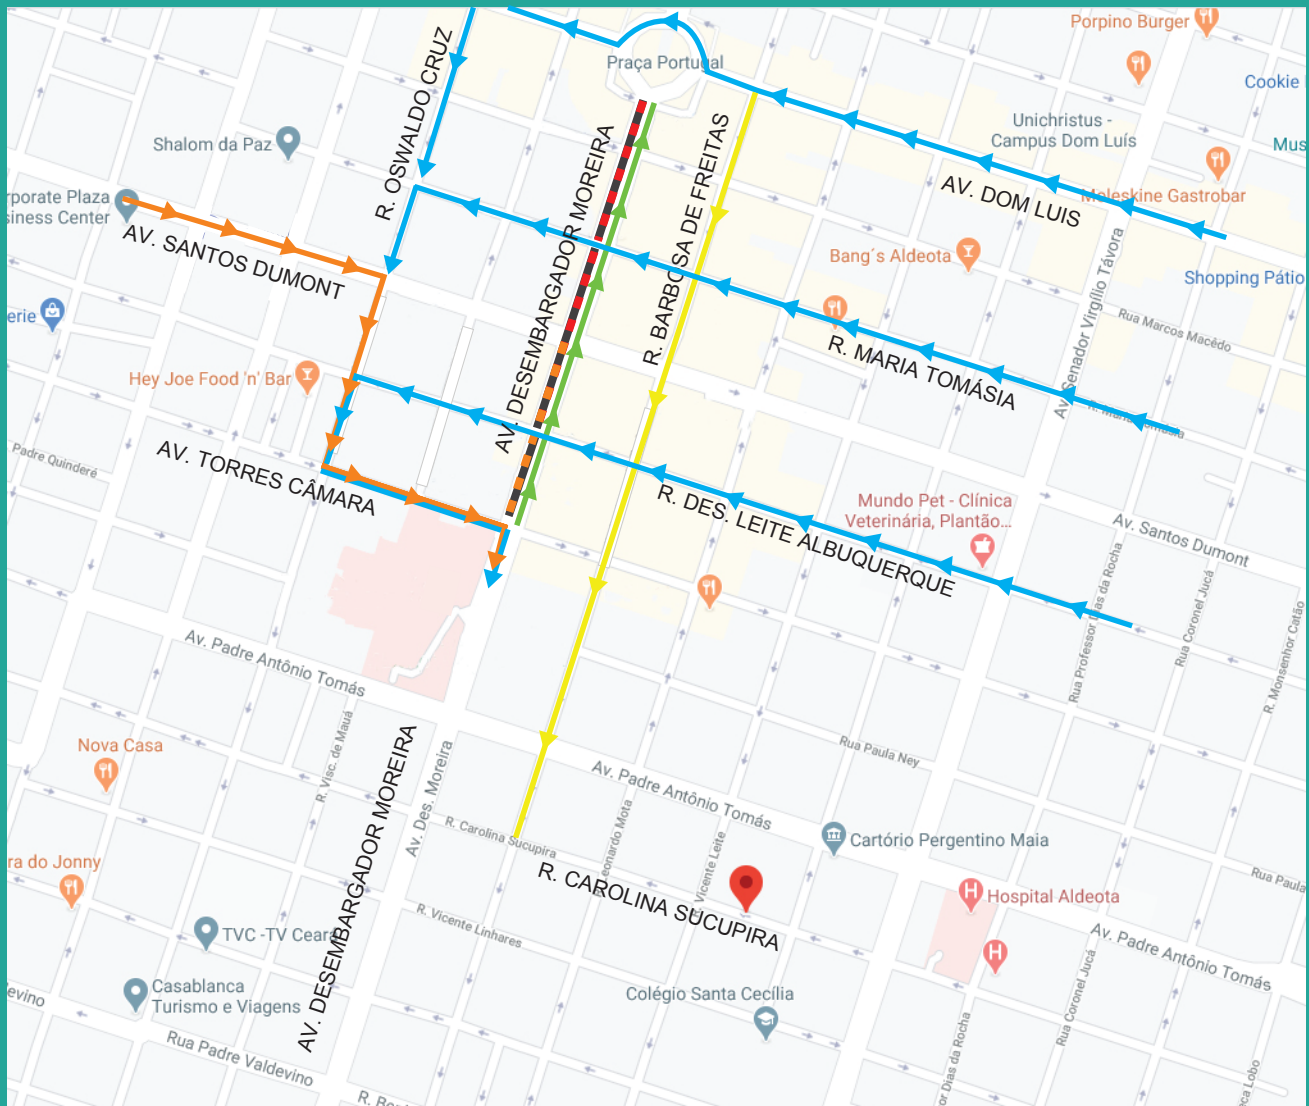

PREFEITURA INFORMA: ALTERAÇÃO DE CIRCULAÇÃO

DESVIO DE OBRA: URBANIZAÇÃO DESEMBARGADOR MOREIRA

Data do bloqueio: 26/06/20 | Duração: 30 dias

- ➡ ACESSO 1 A REGIÃO COMPROMETIDA PELO BLOQUEIO
- ➡ ACESSO 2 A REGIÃO COMPROMETIDA PELO BLOQUEIO
- ➡ CORREDOR ALTERNATIVO
- ➡ ACESSO SERTÃO/PRAIA LIBERADO

- ▬ BLOQUEIO EXISTENTE
- ▬ BLOQUEIO NOVO

Mudanças no Trânsito:

A interdição só afeta o sentido praia-sertão. O outro sentido, sertão-praia, continua liberado.

O condutor que trafega em vias como Dom Luís, Maria Tomásia e Desembargador Leite Albuquerque que antes entravam à esquerda na Av. Desembargador Moreira para seguir em direção ao Aeroporto agora devem dobrar à esquerda na Rua Oswaldo Cruz, à esquerda na Rua Torres Câmara, retornando para a Av. Desembargador Moreira.

Já para quem vem na Av. Santos Dumont que costuma entrar à direita na Av. Desembargador Moreira deve entrar à direita na Rua Oswaldo Cruz e à esquerda na Rua Torres Câmara e à direita novamente retornando para a Av. Desembargador Moreira.

A AMC orienta que motoristas provenientes dessas vias podem utilizar a Rua Barbosa de Freitas como corredor alternativo à Av. Desembargador Moreira.

Prefeitura de
Fortaleza