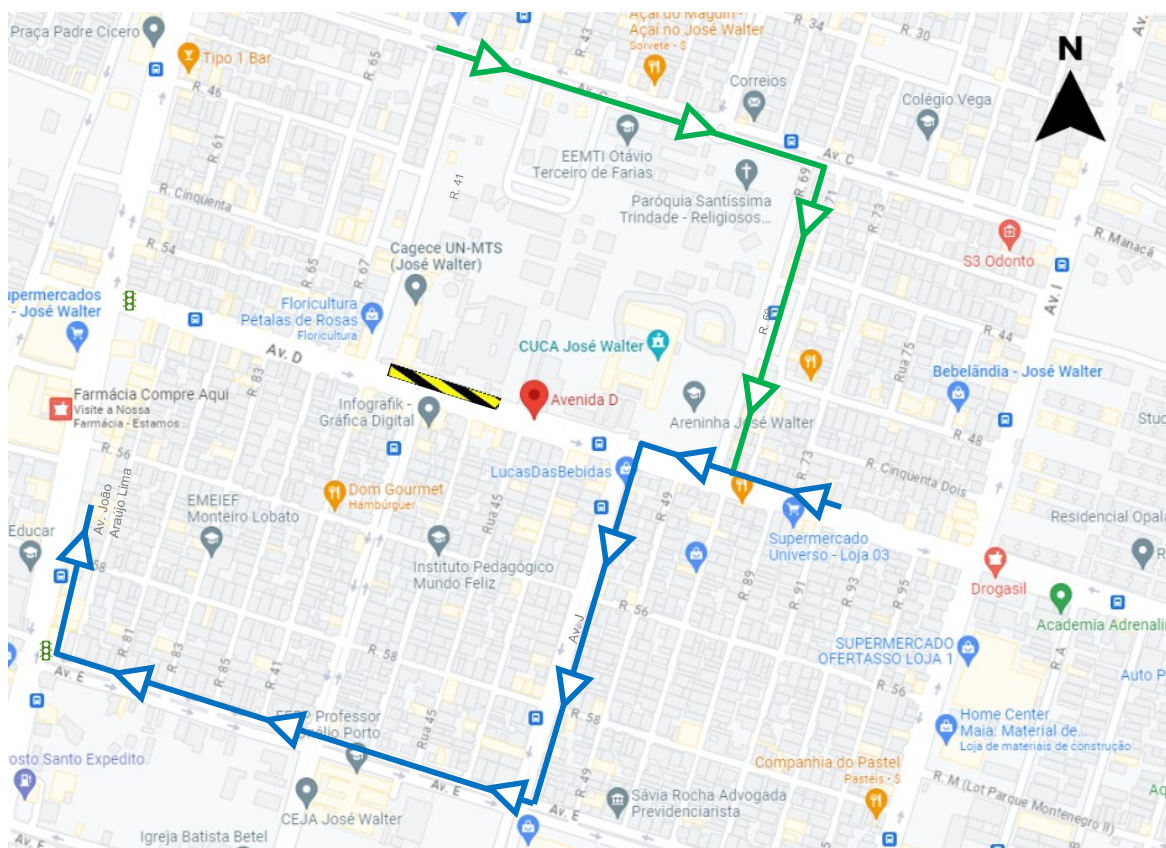

PREFEITURA INFORMA:

BLOQUEIO NA AVENIDA D – CONJ. JOSÉ WALTER

DATA DO BLOQUEIO: 25/04/2023 | DURAÇÃO 45 DIAS

PRAIA

NASCENTE

LEGENDA:

POENTE

SERTÃO

PRINCIPAIS ALTERAÇÕES:

A partir de terça-feira (25/04), o trecho da Avenida D no Conjunto José Walter será bloqueado para a execução de obras de Requalificação Viária.

- Desvio 1:** Avenida D, à esquerda na Avenida J, à direita na Avenida E, à direita na Avenida João Araújo Lima.
- Desvio 2:** Avenida C, à direita na Rua 69, à direita na Avenida D, à esquerda na Avenida J, à direita na Avenida E, à direita na Avenida João Araújo Lima.