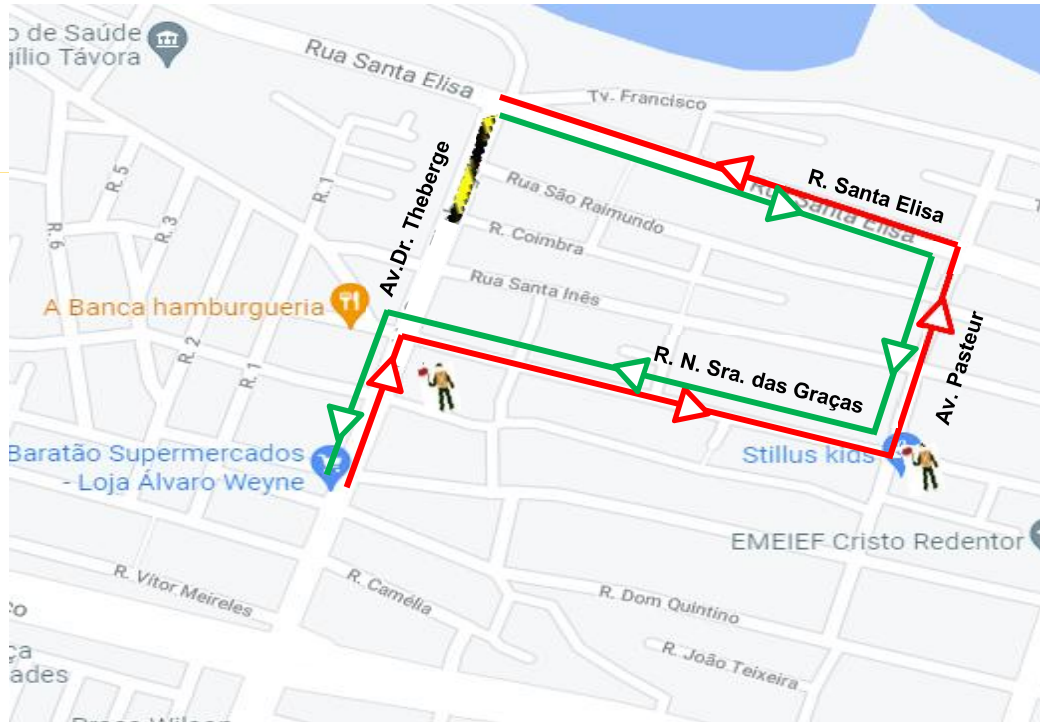

PREFEITURA INFORMA:

BLOQUEIO AV. DR. THEBERGE

DATA: 22/02/2022 | DURAÇÃO 60 DIAS

PRAIA

NASCENTE

LEGENDA:

POENTE

SERTÃO

PRINCIPAIS ALTERAÇÕES:

A partir de terça-feira (22/02), o trecho da Av. Dr. Theberge entre R. Santa Elisa e R. Santa Inês será bloqueado para a execução das obras de requalificação viária.

- **Desvio vermelho:** Av. Dr. Theberge, à direita na Rua Nossa Senhora das Graças, à esquerda na Av. Pasteur, à esquerda na Rua Santa Elisa.
- **Desvio verde:** Rua Santa Elisa, à direita na Av. Pasteur, à direita na Rua Nossa Senhora das Graças, à esquerda na Av. Dr. Theberge.