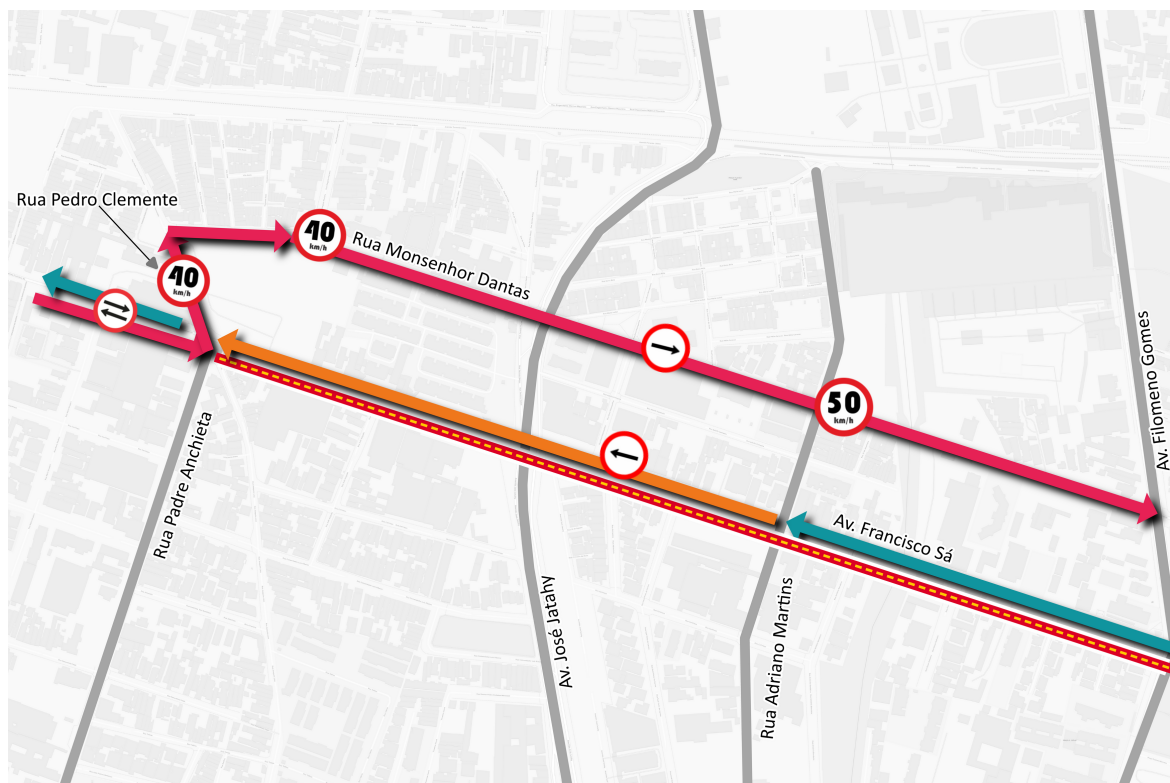

# PREFEITURA INFORMA:

IMPLANTAÇÃO DE BINÁRIO NA AV. FRANCISCO SÁ E RUA  
MONSENHOR DANTAS

DATA DE INÍCIO DA NOVA CONFIGURAÇÃO: 29/11/2023

PRAIA

NASCENTE

## LEGENDA:

- Sentido Oeste/Leste
- Sentido Leste/Oeste
- Sentido Leste/Oeste (retirada do contrafluxo)
- Ciclofaixa bidirecional

POENTE

SERTÃO

## PRINCIPAIS ALTERAÇÕES:

Os ônibus que seguiam no contrafluxo pela Av. Francisco Sá, sentido Centro, agora doam à esquerda na Rua Pedro Clemente e em seguida à direita na Rua Monsenhor Dantas.