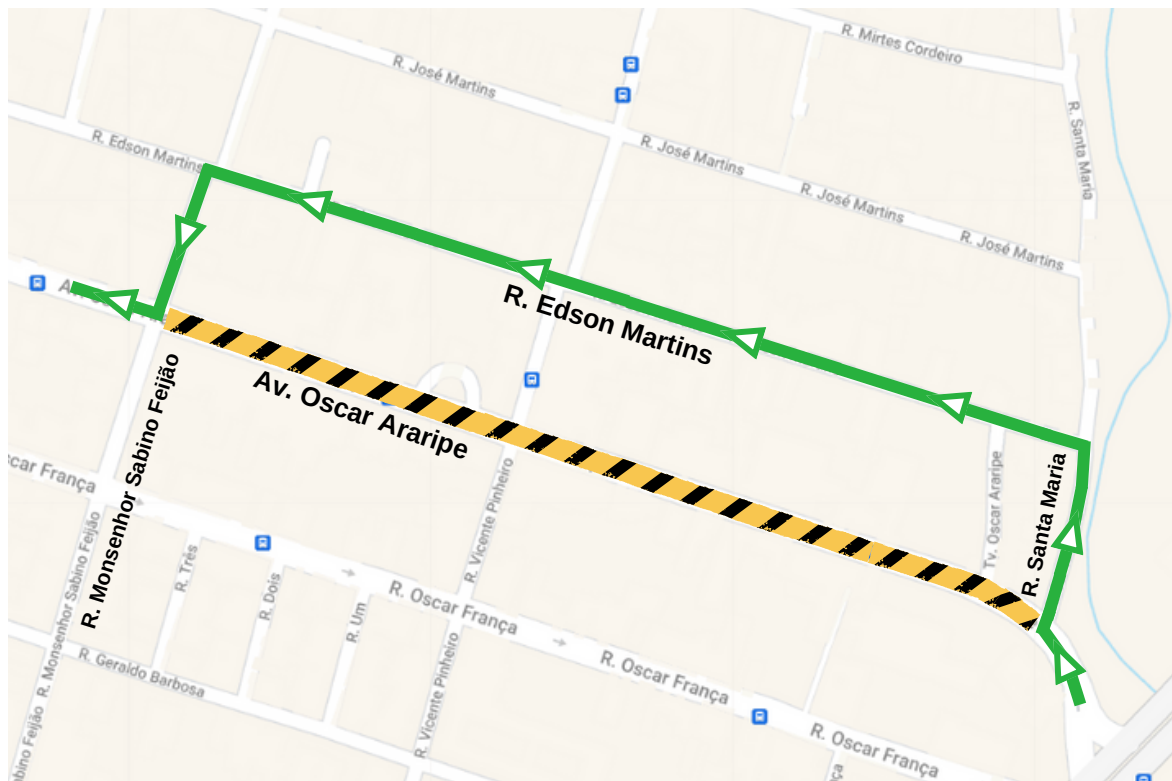

PREFEITURA INFORMA:

**BLOQUEIO DA AV. OSCAR ARARIPE
(ENTRE AS RUAS MONSENHOR SABINO FEIJÃO E SANTA MARIA)**

DATA DO BLOQUEIO: 22/01/2024 | LIBERAÇÃO: 90 DIAS

PRAIA

NASCENTE

LEGENDA:

→ Rotas

▨ Trecho da obra

POENTE

SERTÃO

PRINCIPAIS ALTERAÇÕES:

Com o bloqueio na Av. Oscar Araripe, no trecho compreendido entre as ruas Santa Maria e Monsenhor Sabino Feijão, a Autarquia Municipal de Trânsito e Cidadania (AMC) orienta os condutores que utilizem o desvio recomendado na região.

Os motoristas que seguirem pela avenida devem entrar à direita na Rua Santa Maria, à esquerda na Rua Edson Martins, à esquerda na Rua Monsenhor Sabino Feijão e à direita para retornar à Av. Oscar Araripe.