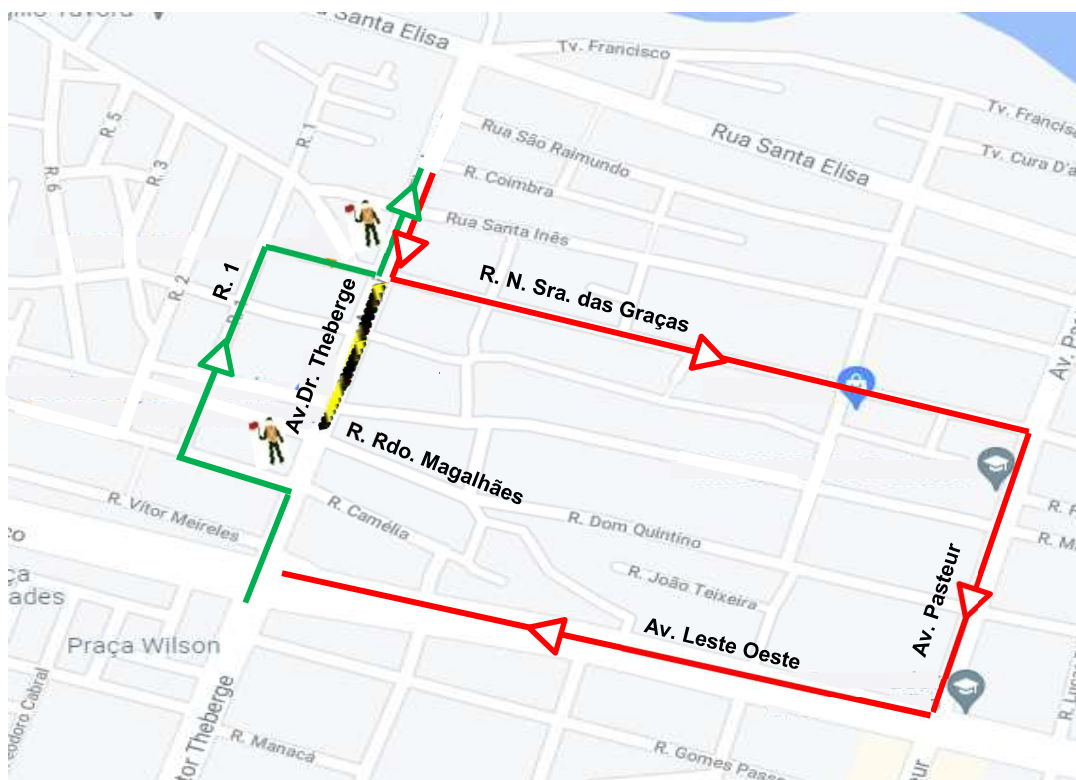

# PREFEITURA INFORMA:

**BLOQUEIO AV. THEBERGE**  
PROJETO MEU BAIRRO EMPREENDEDOR PIRAMBU

DATA: 16/08/2022 | DURAÇÃO 60 DIAS

PRAIA

NASCENTE

## LEGENDA:

POENTE

Rotas

Trecho da obra

Operadores

SERTÃO

## PRINCIPAIS ALTERAÇÕES:

A partir de terça-feira (16/08), o trecho da Av. Dr. Theberge entre R. Nossa Senhora das Graças e R. Raimundo Magalhães será bloqueado para a execução das obras de requalificação viária.

- Desvio vermelho:** Av. Dr. Theberge, à esquerda na Rua Nossa Senhora das Graças, à direita na Av. Pasteur, à direita na Av. Leste Oeste.
- Desvio verde:** Av. Dr. Theberge, à esquerda na Rua Camélia, à direita na Rua 1, à direita na Rua Nossa Senhora das Graças, à esquerda na Av. Dr. Theberge.