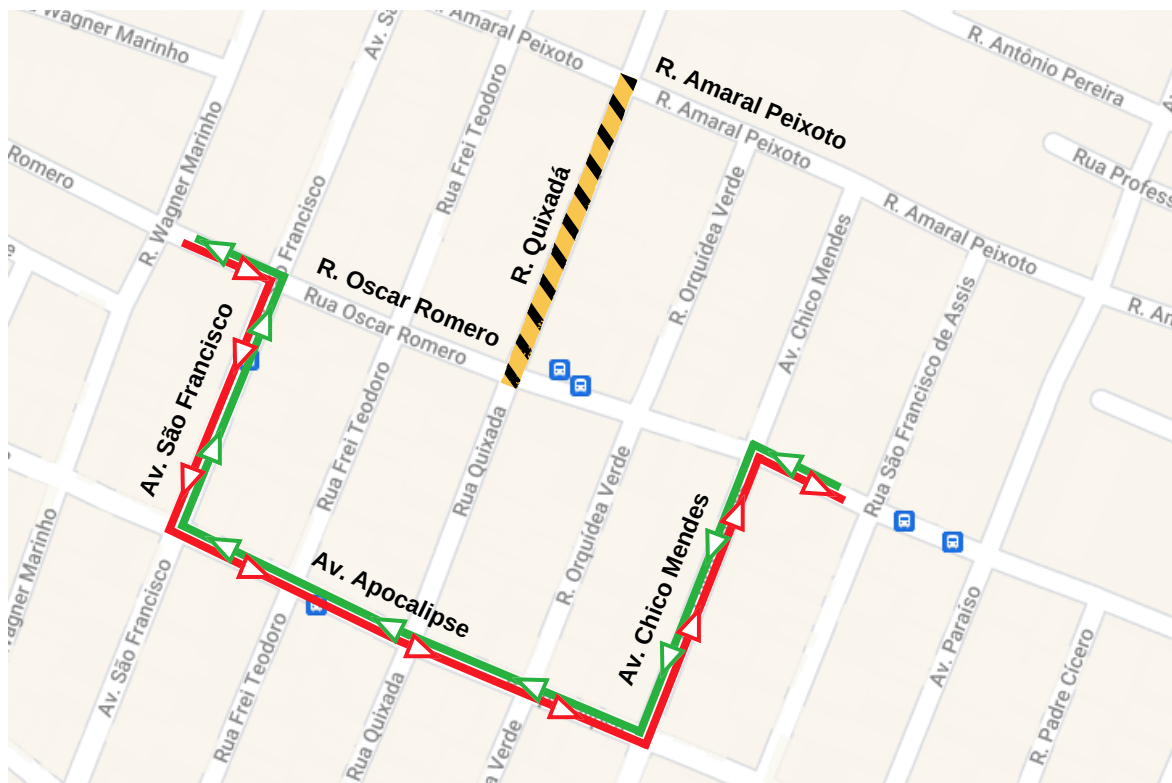

## BLOQUEIO DA RUA QUIXADÁ (ENTRE AS RUAS AMARAL PEIXOTO E OSCAR ROMERO)

DATA DO BLOQUEIO: 15/02/2024 | LIBERAÇÃO: 1 MÊS

PRAIA

NASCENTE

### LEGENDA:

POENTE

SERTÃO

### PRINCIPAIS ALTERAÇÕES:

Bloqueio da Rua Quixadá entre as ruas Amaral Peixoto e Oscar Romero

**■** Rua Oscar Romero (sentido leste/oeste): à esquerda na Av. Chico Mendes, à direita na Av. Apocalipse e à direita na Av. São Francisco.

**■** Rua Oscar Romero (sentido oeste/leste): à direita na Av. São Francisco, à esquerda na Av. Apocalipse e à esquerda na Av. Chico Mendes.