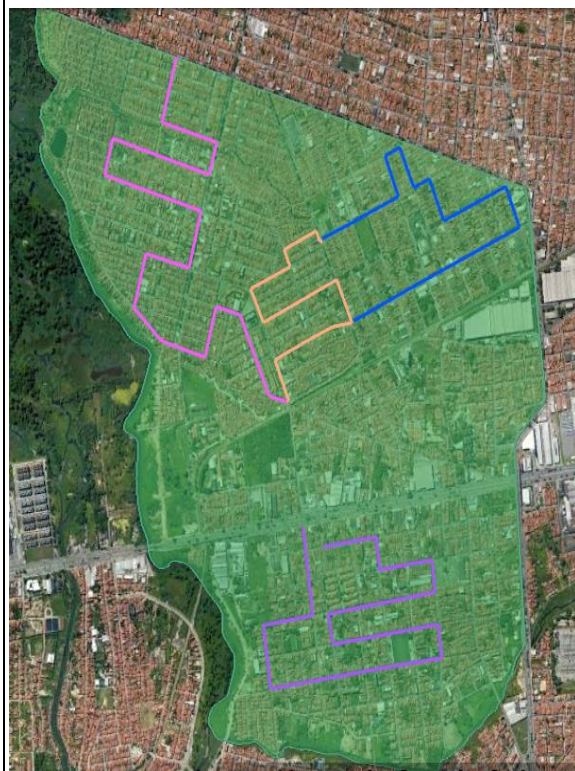

TIRA-TRECO DIA 14/03/2024

SR III

ROTA A TIRA TRECO - QUINTA

SETOR 1

TRECHO 1 - RUA SULAMITA PORTELA A PARTIR DA AV INDEPENDENCIA
 RUA IV - DA SULAMITA PORTELA ATÉ AV MOZART LUCENA
 AV MOZART LUCENA ATÉ RUA VI
 RUA VI ATÉ RUA SANTA MARIA GORETE
 RUA SANTA MARIA GORETE ATÉ RUA VIII
 RUA VIII ATÉ AV MOZART LUCENA
 AV MOZART LUCENA ATÉ RUA DONA LUCIA PINHEIRO
 RUA DOS PESCADORES ATÉ RUA BAIXA DO MILAGRE
 RUA BAIXA DO MILAGRE INICIANDO DA RUA DOS PESCADORES ATÉ RUA IPIRANGA
 RUA IPIRANGA ATÉ RUA DO CARANGUEIJO
 RUA 6 ATÉ RUA PADRE PERDIGÃO SAMPAIO

TRECHO 2 - RUA PADRE PERDIGÃO SAMPAIO ATÉ RUA DEP MATOSO FILHO
 RUA DEP MATOSO FILHO ATÉ AV EMILIA GONÇALVES
 AV EMILIA GONÇALVES ATÉ RUA GEN ALIPIO DOS SANTOS
 RUA GEN ALIPIO DOS SANTOS ATÉ RUA PADRE PERDIGÃO SAMPAIO
 RUA PADRE PERDIGÃO SAMPAIO ATÉ RUA XX
 RUA XX ATÉ RUA XXIX
 RUA XXIX ATÉ RUA NEAPOLIS
 RUA NEAPOLIS ATÉ AV EMILIA GONÇALVES

TRECHO 3 - RUA JOÃO TINOCO - INICIANDO DA AV EMILIA GONÇALVES
 RUA JOÃO TINOCO ATÉ AV GODOFREDO PIMENTEL
 AV GODOFREDO PIMENTEL ATÉ RUA JOSE GOIANIA
 RUA JOSE GOIANIA ATÉ RUA CARLOS ARAUJO
 RUA CARLOS ARAUJO ATÉ RUA JOÃO TINOCO
 RUA JOÃO TINOCO ATÉ RUA GEN JOÃO COUTO
 RUA GEN JOÃO COUTO ATÉ RUA GEN ALIPIO SANTOS
 RUA GEN ALIPIO SANTOS ATÉ RUA GONÇALO BEZERRA
 RUA GONÇALO BEZERRA ATÉ RUA DEP MATOSO FILHO
 RUA DEP MATOSO FILHO ATÉ AV EMILIA GONÇALVES

TRECHO 4 - RUA PADRE PERDIGÃO SAMPAIO - INICIANDO NA AV MISTER HULL
 RUA PADRE PERDIGÃO SAMPAIO ATÉ RUA CORONEL JOAQUIL FRANKLIN
 RUA CORONEL JOAQUIL FRANKLIN ATÉ RUA HIPOLITO PAMPLONA
 RUA HIPOLITO PAMPLONA ATÉ RUA TENENTE QUEIROZ
 RUA TENENTE QUEIROZ ATÉ RUA DR VALE COSTA
 RUA DR VALE COSTA ATÉ RUA PEDRO MELO
 RUA PEDRO MELO ATÉ RUA TOMAS RODRIGUES
 RUA TOMAS RODRIGUES ATÉ RUA CORONEL JOAQUIM FRANKLIN
 RUA CORONEL JOAQUIM FRANKLIN ATÉ RUA VALE COSTA
 RUA VALE COSTA ATÉ RUA PROF LEITE GONDIM
 RUA PROF LEITE GONDIM ATÉ RUA HUGO VITOR
 RUA HUGO VITOR ATÉ RUA MARTINS NETO
 RUA MARTINS NETO ATÉ RUA TOMAS RODRIGUES