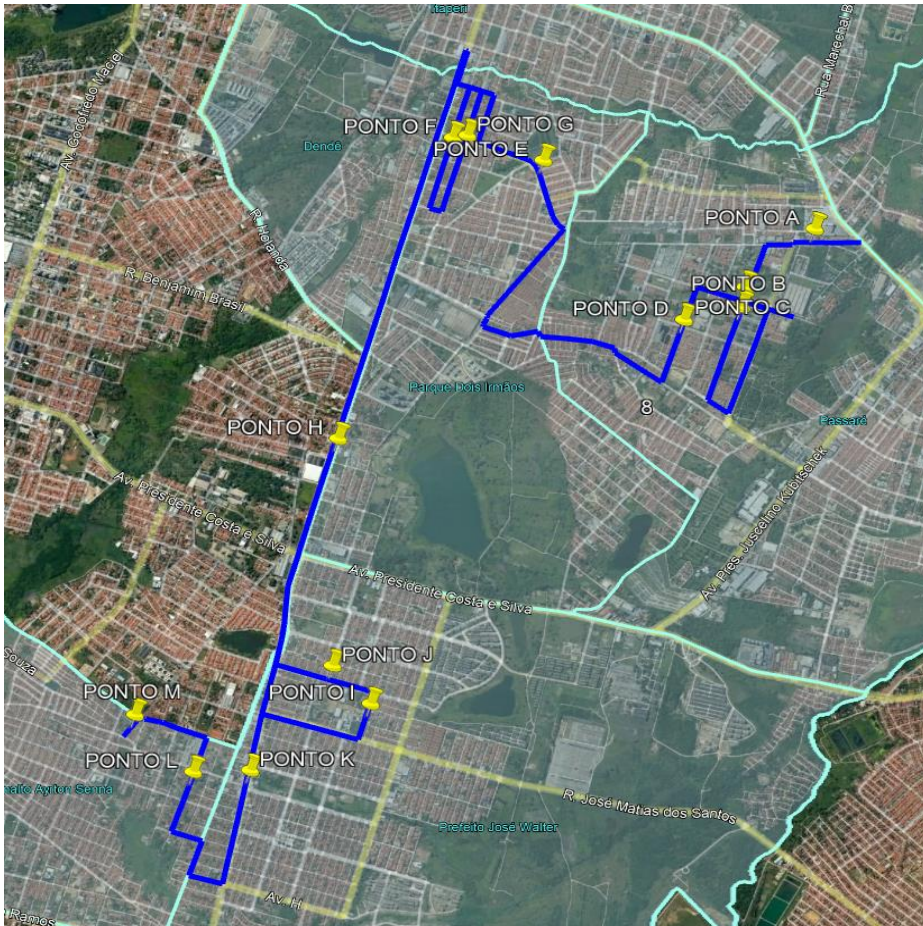

REGIONAL 08

PONTO	ENDEREÇO
A	Trecho A - Av. Heróis do Acre - Passaré (Av. Dr. Silas Munguba à Rua das Carnaúbas)
B	Trecho B - Rua das Carnaúbas - Passaré (Av. Heróis do Acre à Av. dos Paroaras)
C	Trecho C - Av. Palestina - Passaré (Rua Prudente Brasil à Rua das Aroeiras)
D	Trecho D - Rua das Aroeiras - Passaré (Av. Palestina à Rua Menor Jeronimo)
E	Trecho E - Av. Norte Sul - Pq. dois Irmãos (Rua 101 à Rua D)
F	Trecho F - Rua José Pedra - Pq. dois Irmãos (Tv. Jose Lito de Oliveira à Tv. Baraúna)
G	Trecho G - Rua Afonso Lopes - Pq. dois Irmãos (Tv. Baraúna à Tv. Jose Lito de Oliveira)
H	Trecho H - Av. Bernardo Manuel – Pq. dois Irmão (Jose Lito de Oliveira à Av. Presidente Costa e Silva)
I	Trecho I - Rua 69 Cuca – Jose Walter (Av. D à Av. C)
J	Trecho J - Av. C – Jose Walter (Rua 69 à Av. João de Araujo Lima)
K	Trecho K - Av. João de Araujo Lima – Jose Walter (Av. C à Av. Poebla)
L	Trecho L - Rua Lucas Avelino – Mondubim (Rua Lagoa Azul à Rua Ipaumirim)
M	Trecho M - Rua Monte Libano – Mondubim (Rua Ipaumirim à Rua Joaquim dos Anjos)