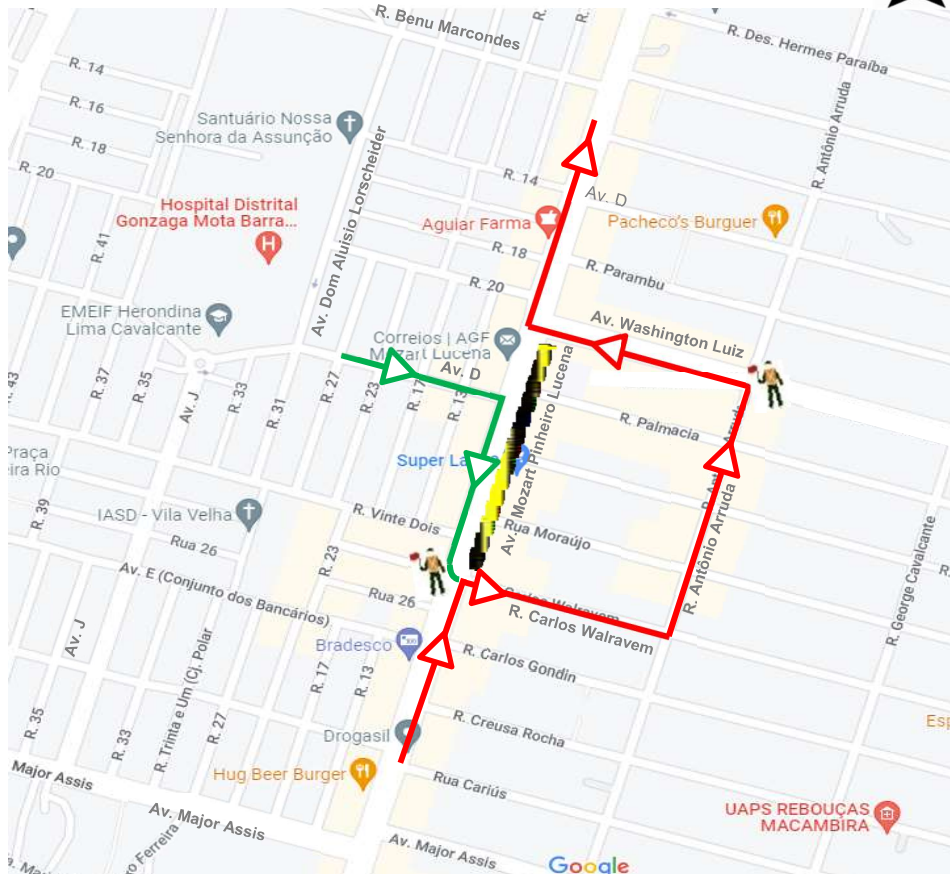

# PREFEITURA INFORMA:

**BLOQUEIO AV. MOZART LUCENA**  
**PROJETO MEU BAIRRO EMPREENDEDOR VILA VELHA**

**DATA DO BLOQUEIO: 03/10/2022 | DURAÇÃO 60 DIAS**

PRAIA

NASCENTE

## LEGENDA:

POENTE

	Rota		Trecho da Obra
	Rota		Operadores

SERTÃO

## PRINCIPAIS ALTERAÇÕES:

A partir de segunda-feira (03/10), o trecho da Av. Mozart Pinheiro Lucena, sentido sul-norte, será bloqueado para a execução das obras de requalificação viária.

- Desvio:** Av. Mozart Pinheiro Lucena, à direita na R. Carlos Walravem, à esquerda na R. Antônio Arruda, à esquerda na Av. Washington Luiz, à direita retornando na Av. Mozart Pinheiro Lucena.
- Desvio:** Av. D, à direita na Av. Mozart Pinheiro Lucena, à esquerda na R. Carlos Walravem, à esquerda na R. Antônio Arruda, à esquerda na Av. Washington Luiz, à direita na Av. Mozart Pinheiro Lucena.